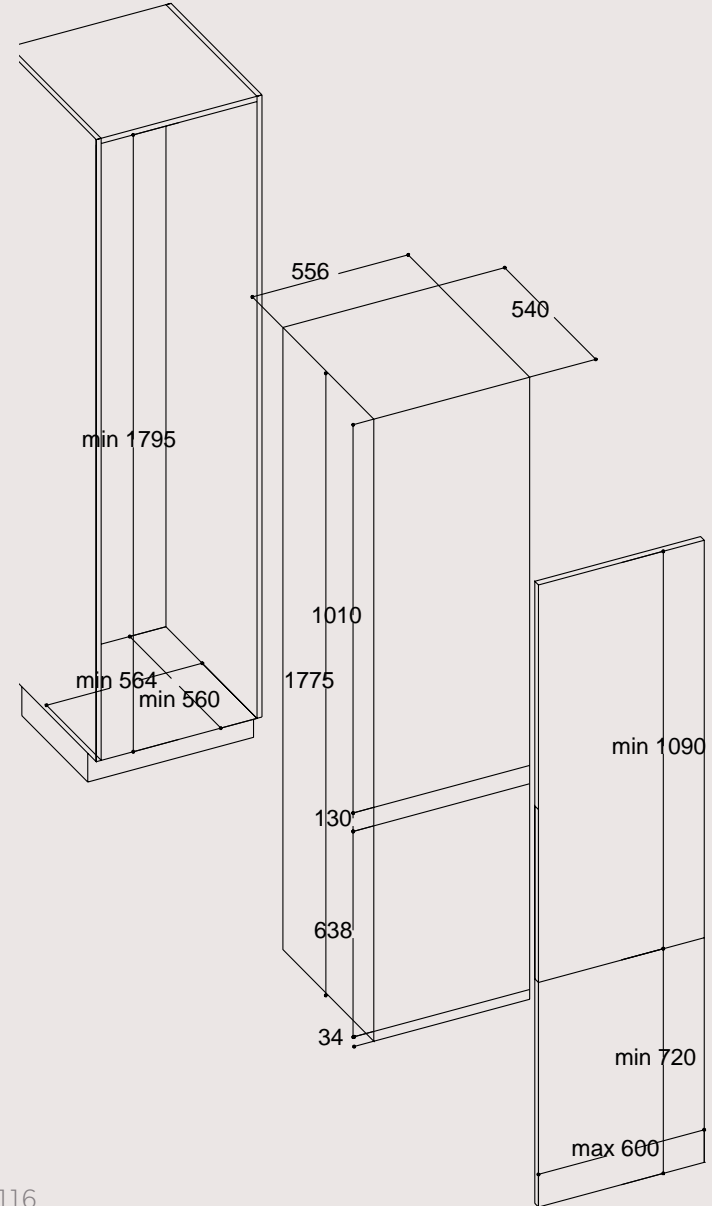

PBZL 1309
Ankastre Soğutucu

Kurulum Boyutu

Y x G X D (mm): 1778 (min.) x 560 x 560 mm