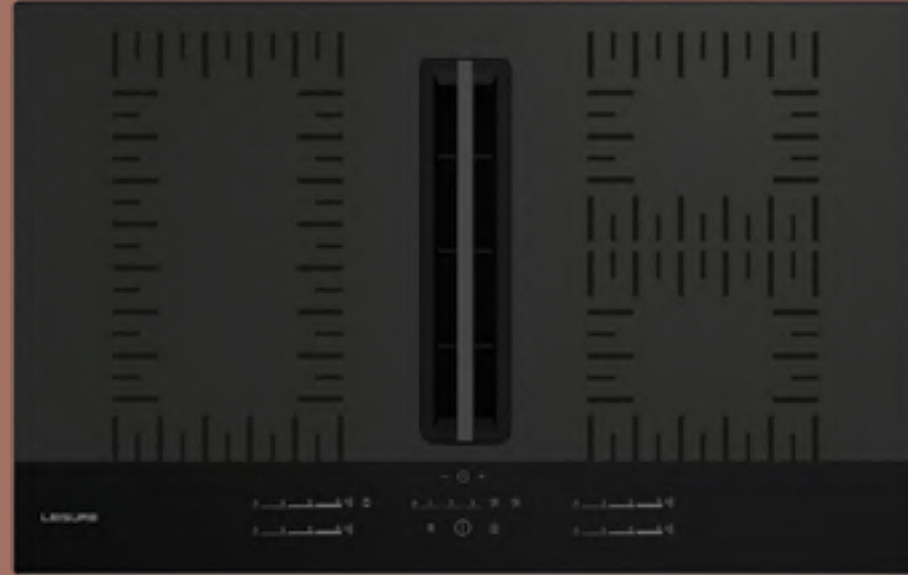

POED 892 IS

80 cm

Ankastre Davlumbaz Entegreli İndüksiyonlu Ocak

ÜRÜN ÖZELLİKLERİ

- 4 adet ocak gözü
- Flexizone
- Dokunmatik kontrol paneli
- 3+1 emiş kademesi
- 9 pişirme seviyesi
- Otomatik tencere algılama
- Otomatik kapanma
- Açık / kapalı gösterge ışığı
- Taşma emniyeti
- Aşırı ısınma emniyet sistemi
- Stop & go

YANICI GÜÇLERİ

- Sol Ön : 180 mm x 200 mm - 2200/3100 W
- Sağ Ön : 180 mm x 200 mm - 2200/3100 W
- Sol Arka : 180 mm x 200 mm - 2200/3100 W
- Sağ Arka : 180 mm x 200 mm - 2200/3100 W

PERFORMANS

- Ses seviyesi: Min. 44 dBA, maks 69 dBA
- Maks. 530 m³/saat emiş gücü (IN/EN 61591 standardına göre)

RENK

- Leisure siyah cam

ÖLÇÜLER

- Y x G x D (cm): 22,3 x 82,0 x 52,0