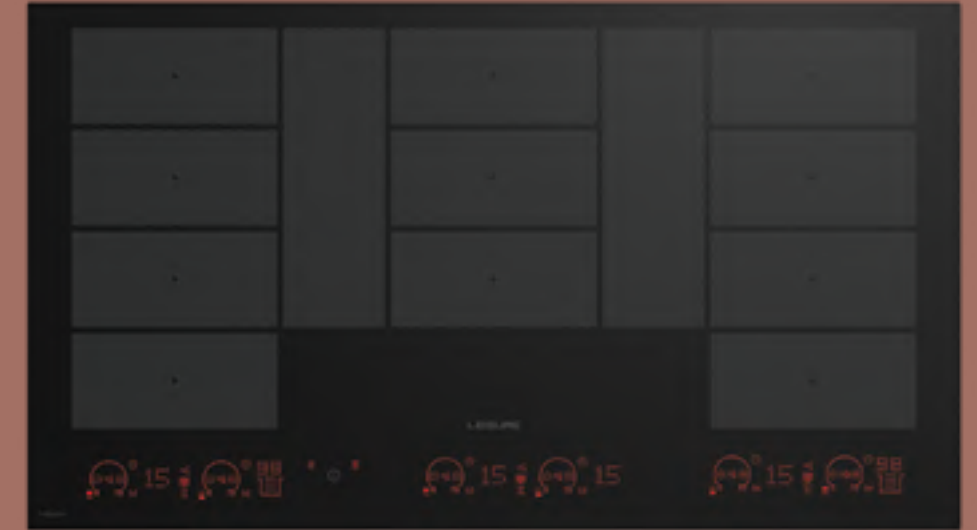

ÖLÇÜLER

- Y x G x D (cm): 5,4 x 90 x 51