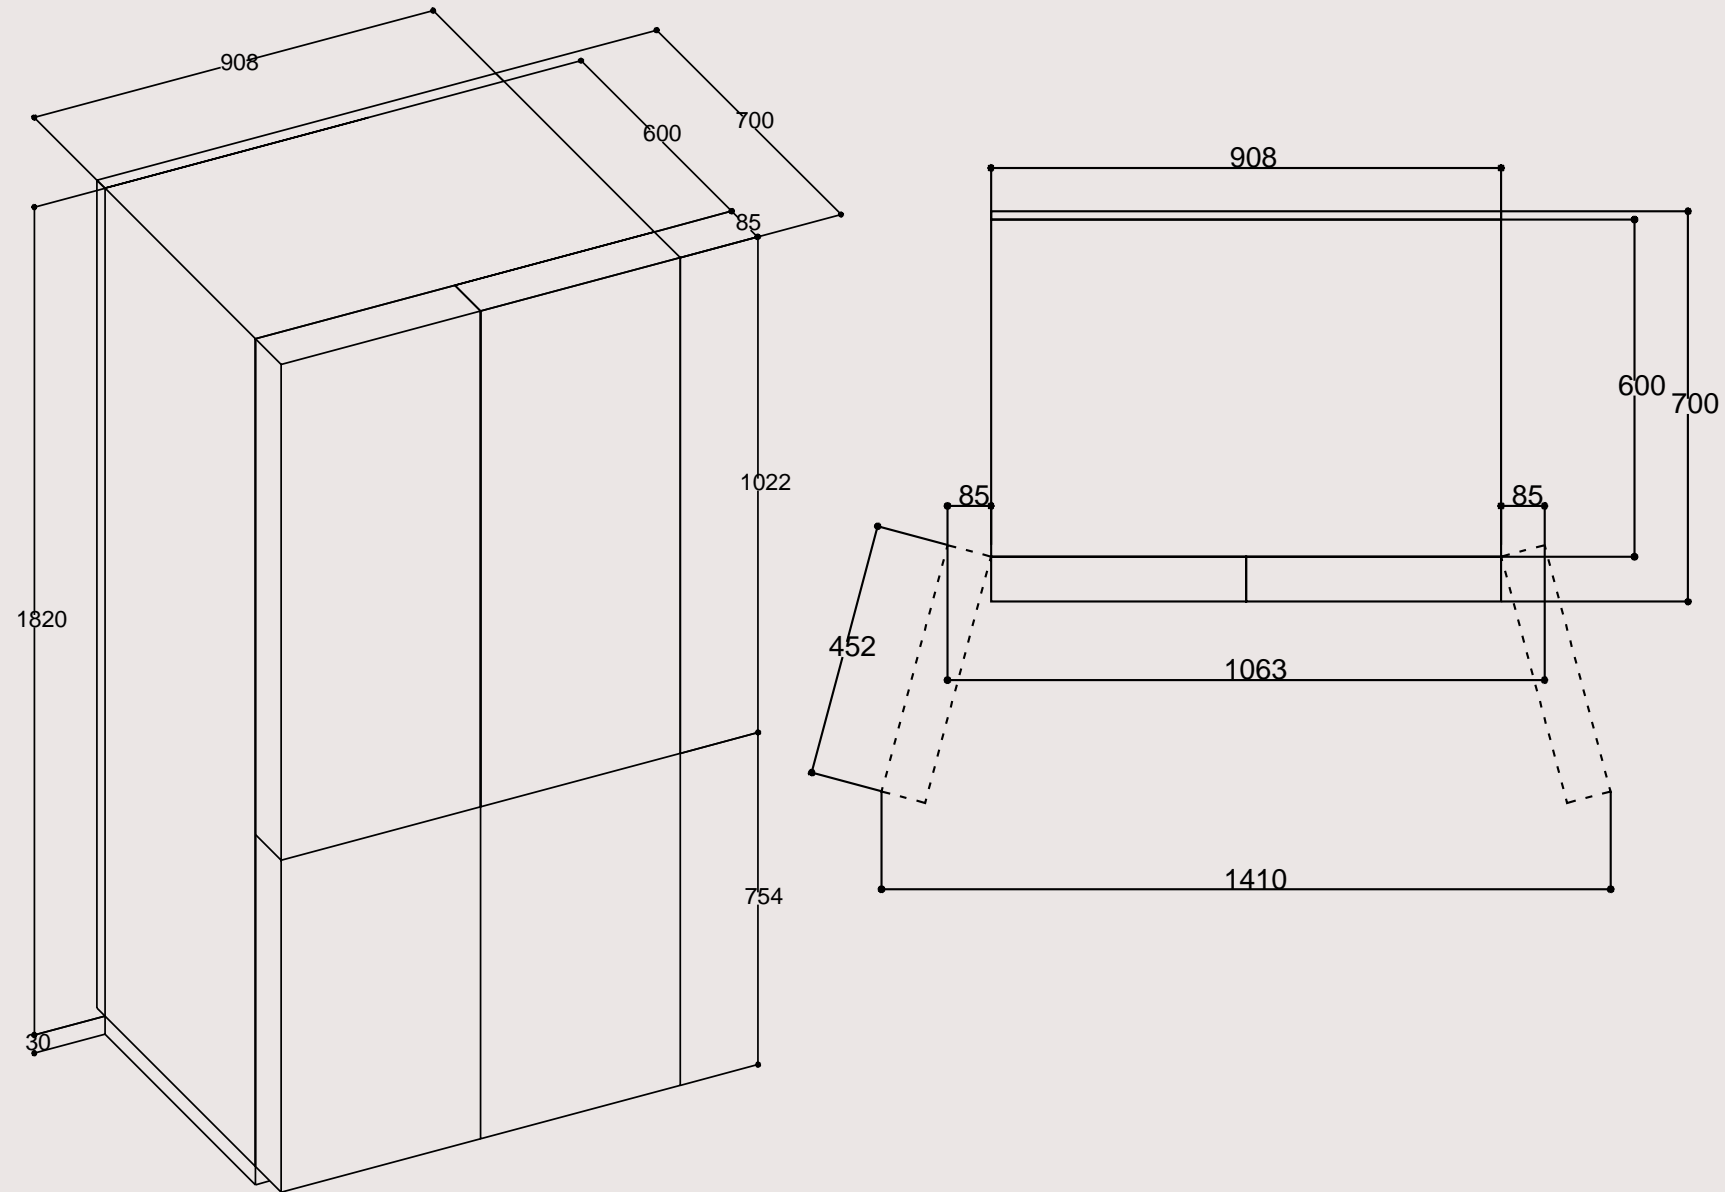

PBL 9951 XYA 5 Programlı
Bulaşık Makinesi

Kurulum Boyutu

Y x G x D (mm): 820 - 920 x 600 x 570

BUZDOLABI

PBZL 9926 CLS Solo Gardırop Tipi Buzdolabı

Ürün Boyutu

Y x G x D (mm): 1820 x 908 x 680,5

PBZL 9531 I İNOKS Solo Buzdolabı