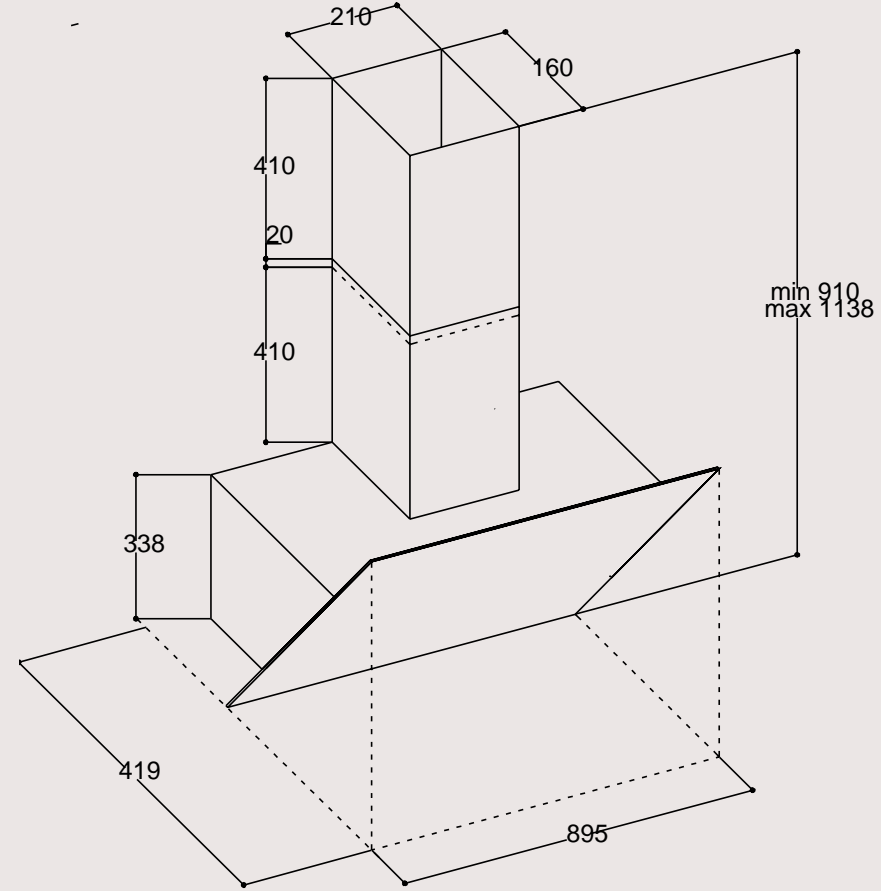

PDLY 909 S - 90 cm
Eğik Tip Davlumbaz

Ürün Boyutu

Y x G x D (mm): 910 - 1138 x 895 x 419