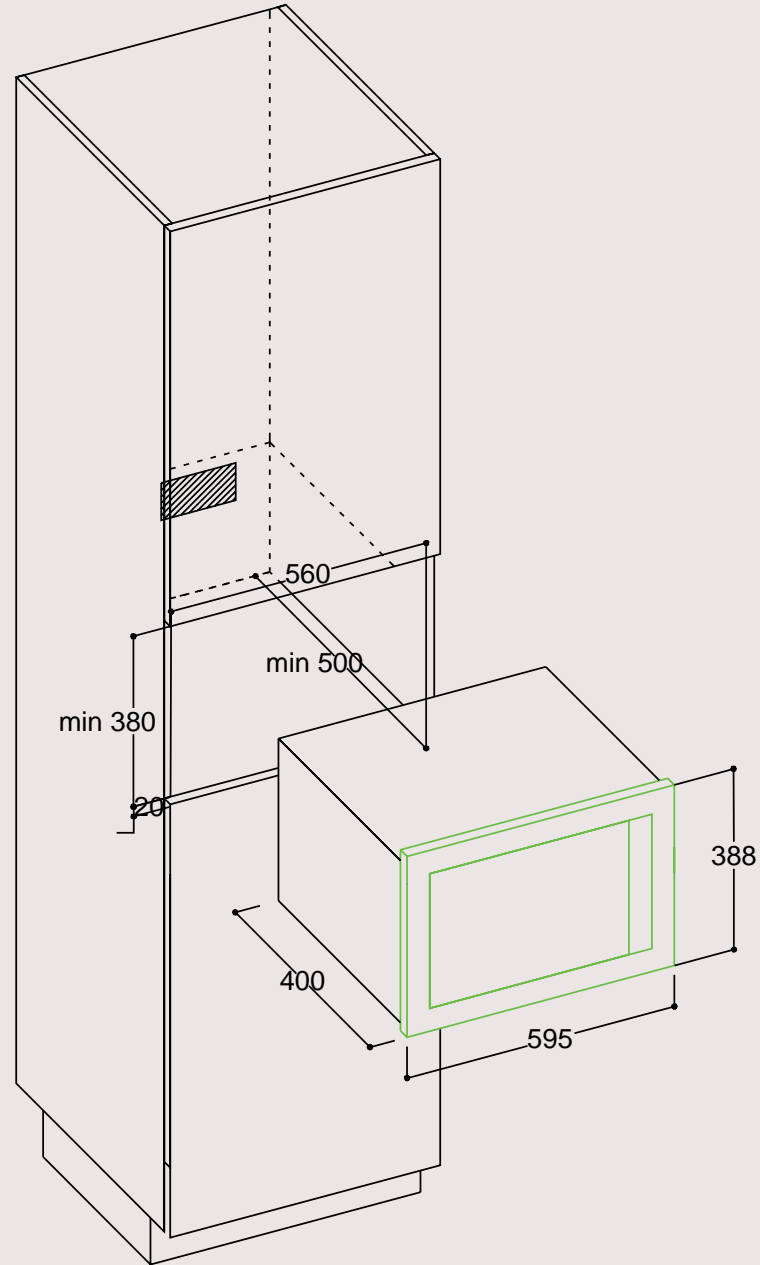

Kurulum Boyutu

Y x G x D (mm): 380 x 560 x 550

ANKASTRE KAHVE MAKİNESİ

PMDL 201 EI
Ankastre Mikrodalga

Kurulum Boyutu

Y x G x D (mm): 380 x 560 x 550

LKHM 450 S
Ankastre Kahve Makinesi

Kurulum Boyutu