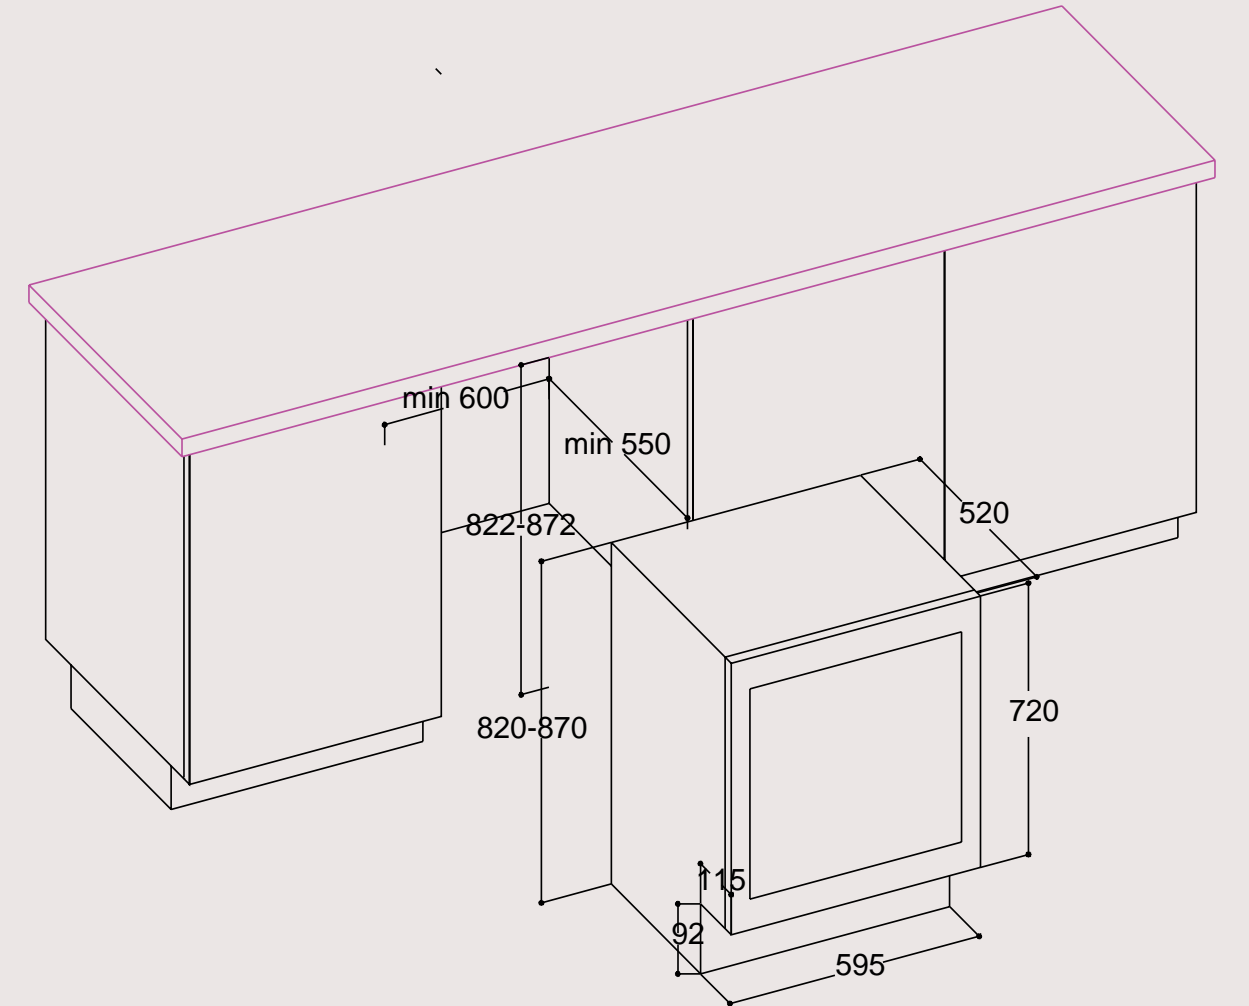

WCS 6052 BG
Tezgâh Altı Şarap Soğutucu

Kurulum Boyutu

Y x G X D (mm): 822 (min.) x 600 x 550 mm