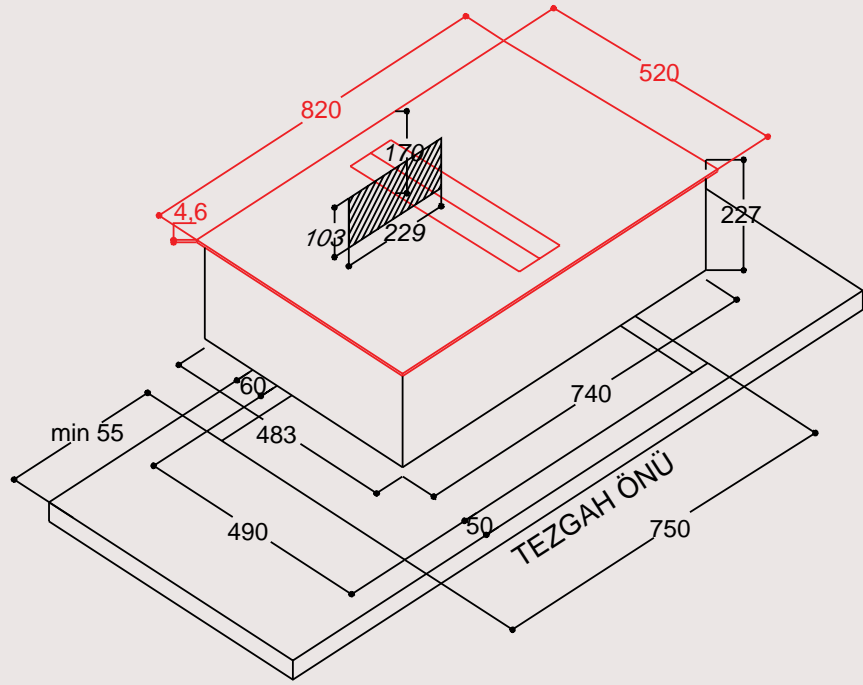

Y x G x D (mm): 450 x 560 x 550

OCAK

POED 891 IS - 80 cm

Ankastre Davlumbaz Entegreli İndüksiyonlu Ocak

Kurulum Boyutu

G x D (mm): 750 x 490

POL 901 IS - 90 cm

Ankastre İndüksiyonlu Ocak