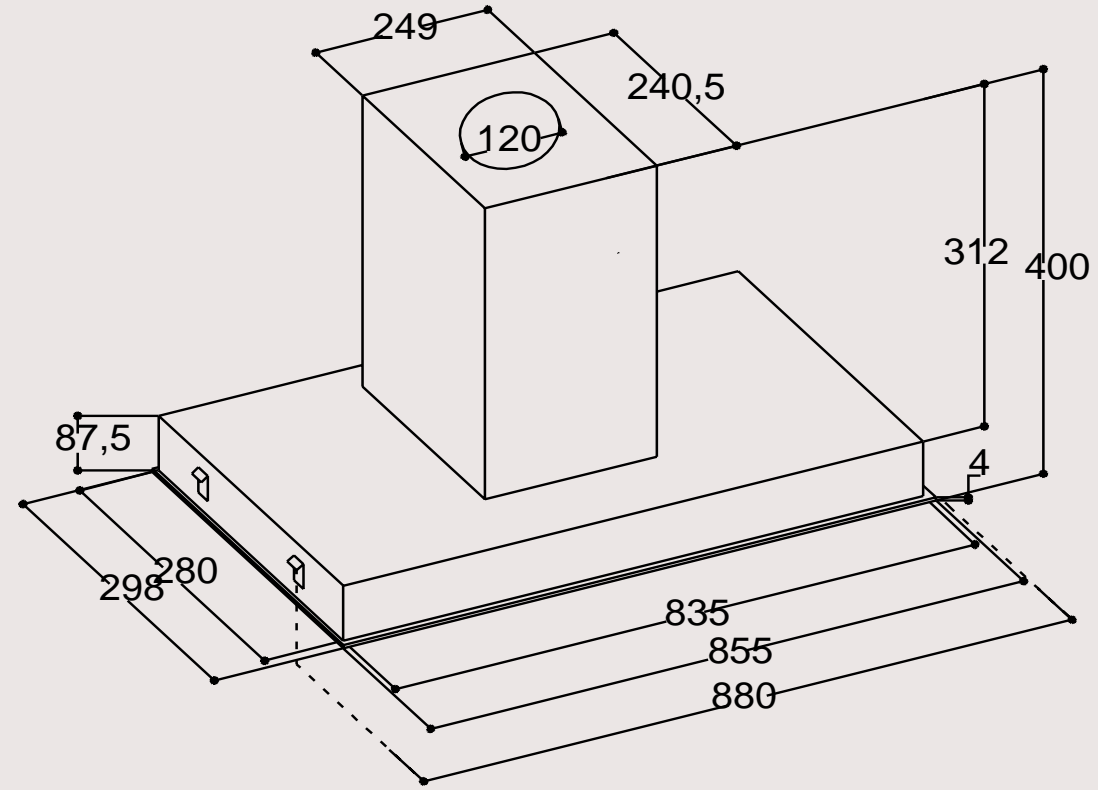

PDLG 91 S - 90 cm
Gömme Tip Aspiratör

Kurulum Boyutu
Y x G x D (mm): 400 x 900 x 320