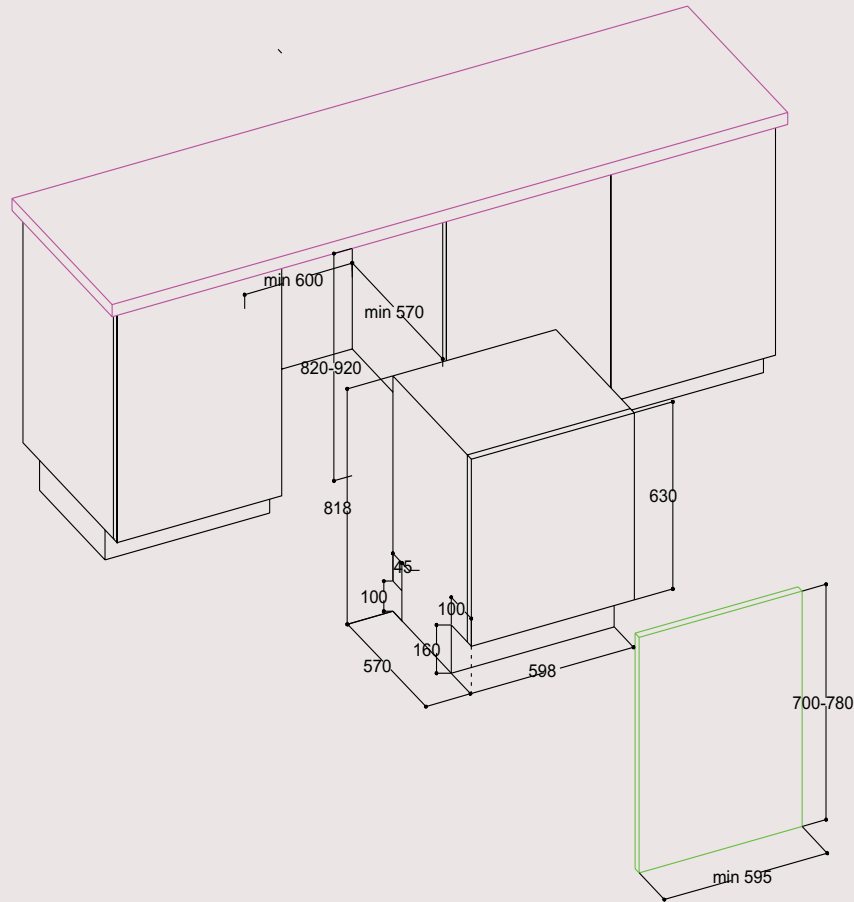

Ürün Boyutu

Y x G X D (mm): 240 x 800 x 350

PDLG 91 S - 90 cm
Gömme Tip Aspiratör

Kurulum Boyutu
Y x G x D (mm): 400 x 900 x 320

BULAŞIK MAKİNESİ

PBL 9983 FTA 8 Programlı
Bulaşık Makinesi

Kurulum Boyutu

Y x G x D (mm): 820 - 920 x 600 x 570