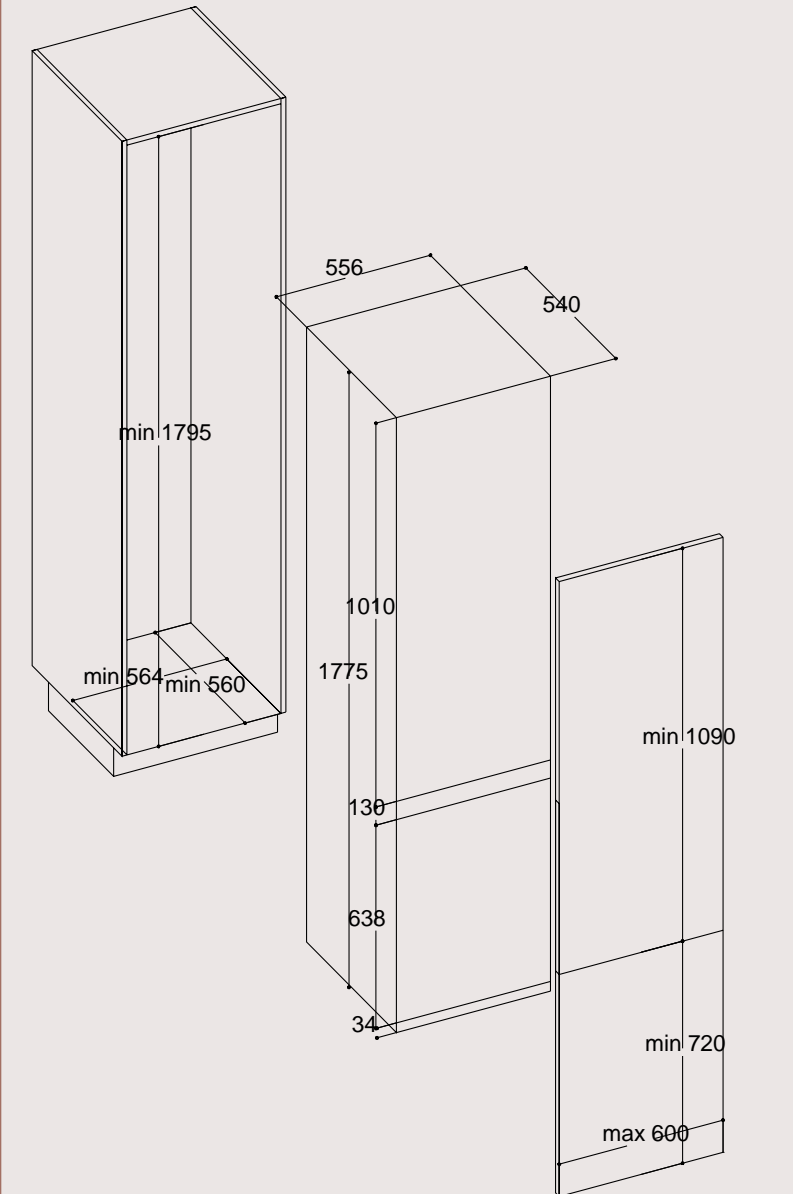

PBZL 1220
Ankastre Dikey Dondurucu

Kurulum Boyutu

Y x G X D (mm): 1778 (min.) x 560 x 560