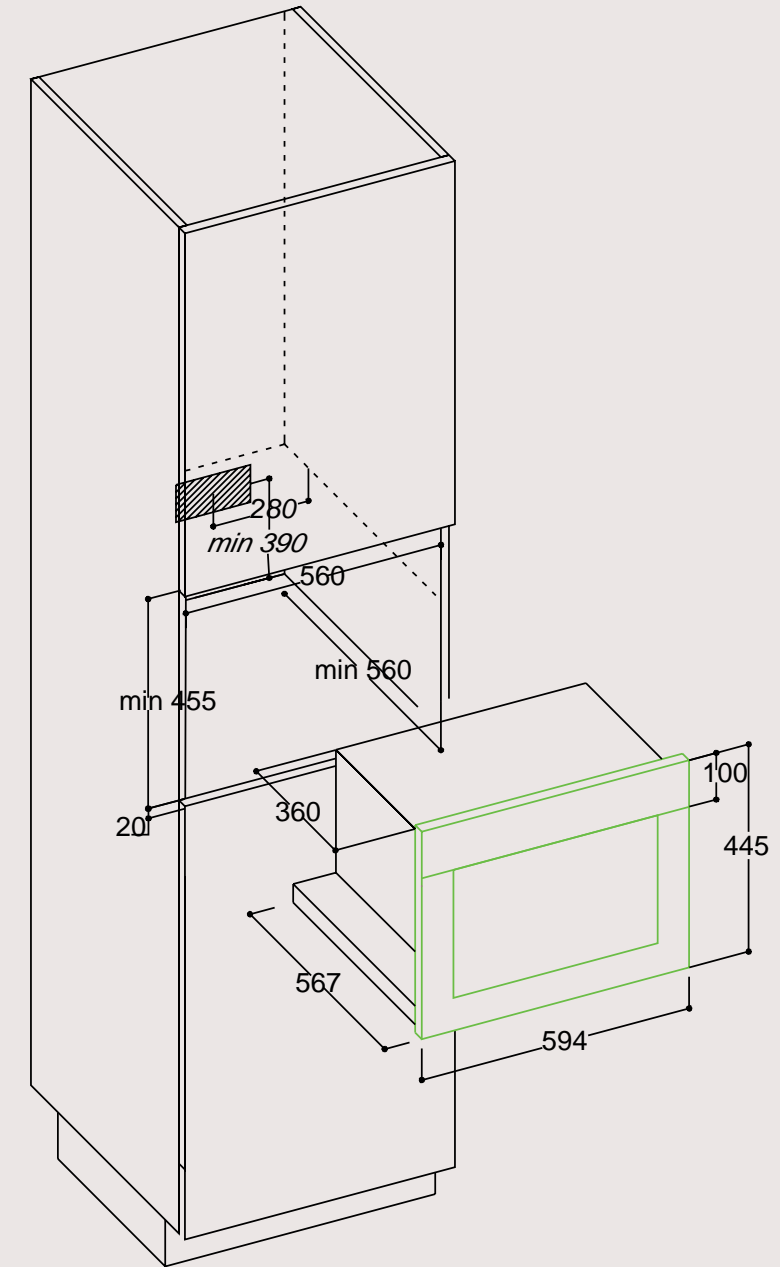

LKHM 450 S
Ankastre Kahve Makinesi

Kurulum Boyutu

Y x G x D (mm): 450 x 560 x 550