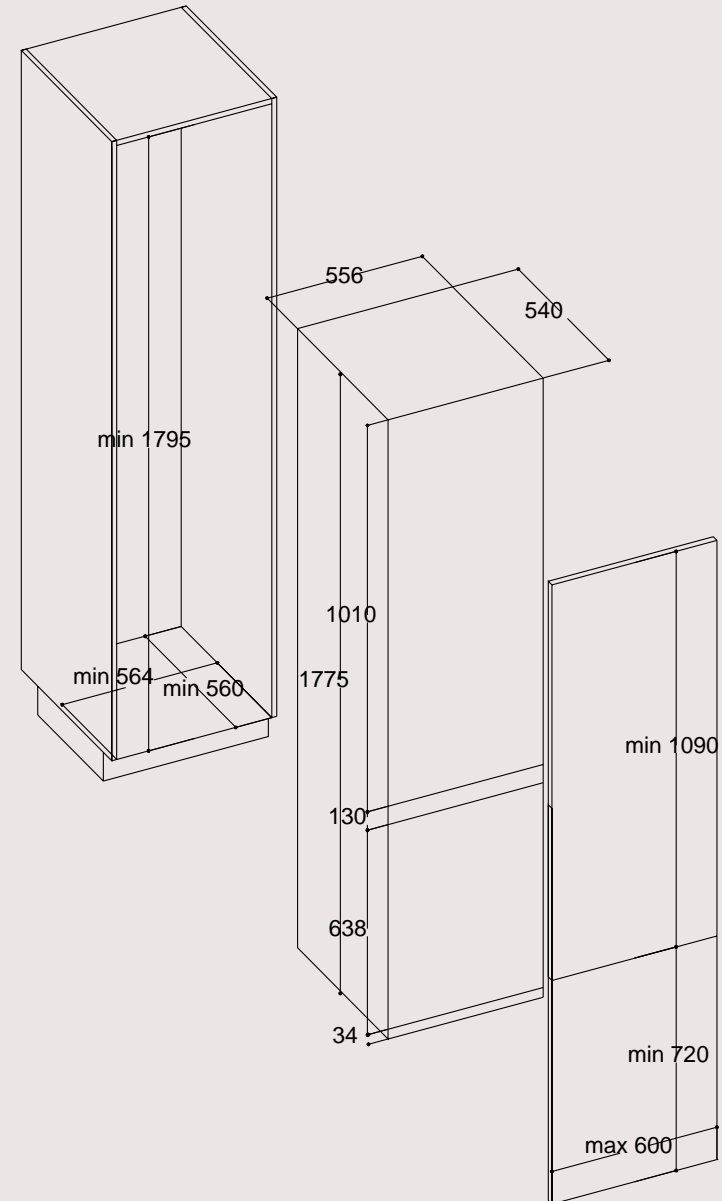

PBZL 1262 YNC
Ankastre Buzdolabı

Kurulum Boyutu

Y x G X D (mm): 1778 (min.) x 560 x 560