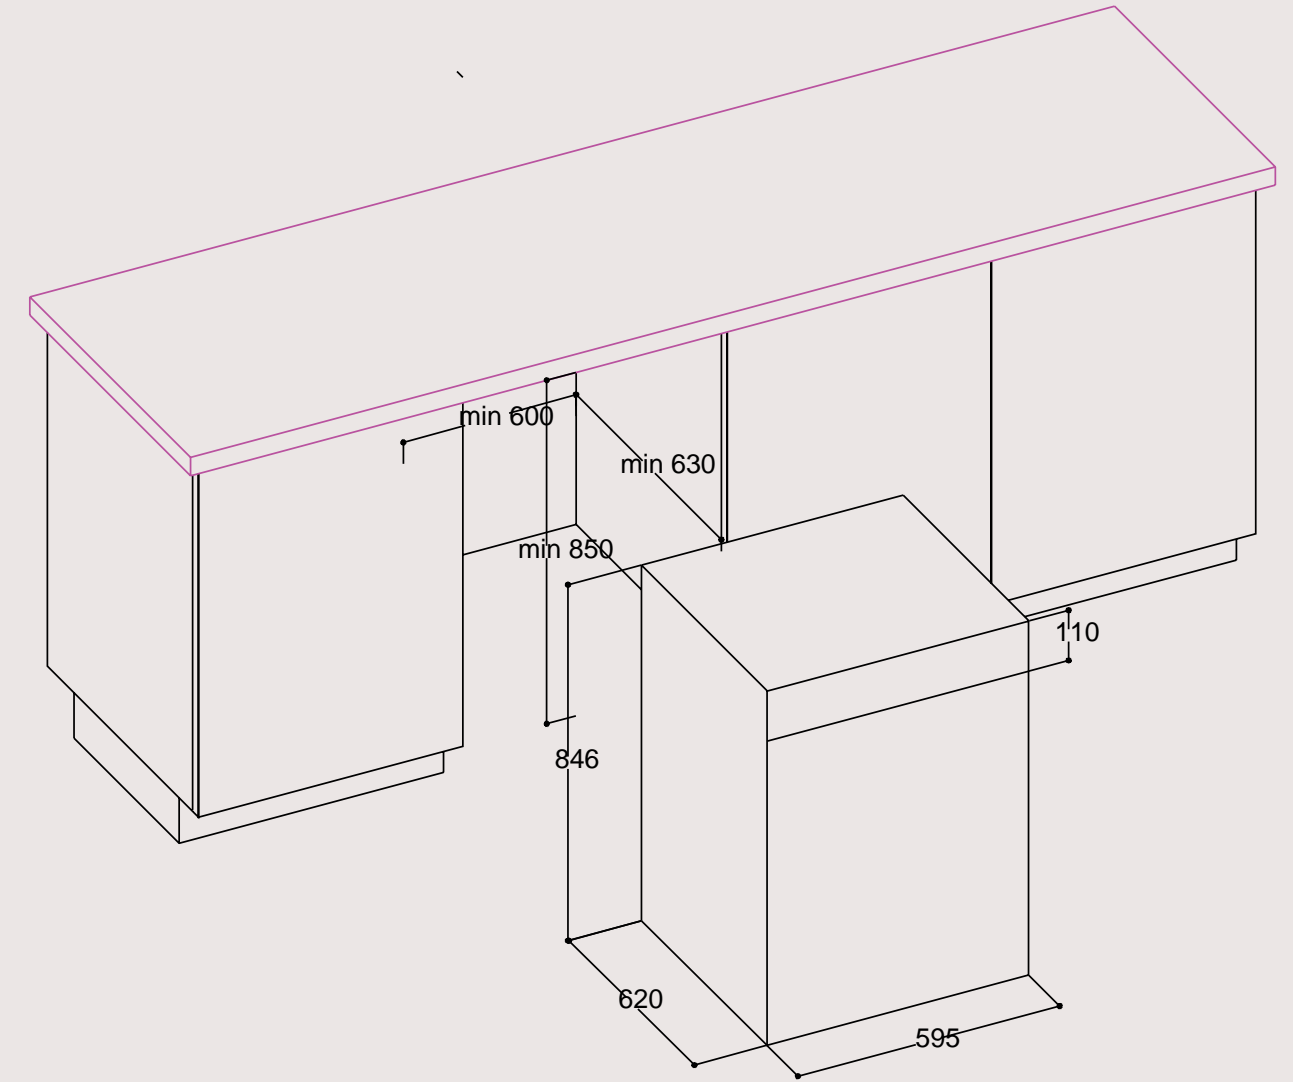

Ürün Boyutu
Y x G x D (mm): 840 x 600 x 580

PKL 909 MG Kurutma Makinesi

Ürün Boyutu
Y x G x D (mm): 846 x 598 x 653

PCKL 916 MG

Kurutmalı amařır Makinesi

Ürün Boyutu

Y x G x D (mm): 840 x 600 x 580

Leisure, ürünlerinde renk ve görünüm değişikliğini yapma hakkını saklı tutar.
Olabilecek baskı ve yazım hataları bağlayıcı değildir.