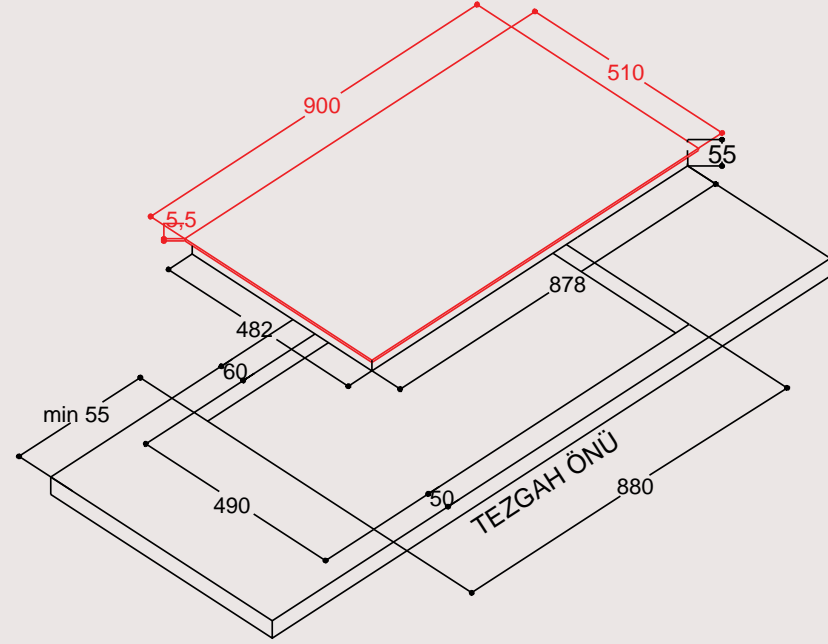

Ankastre İndüksiyonlu Ocak

Kurulum Boyutu

G x D (mm): 880 x 490