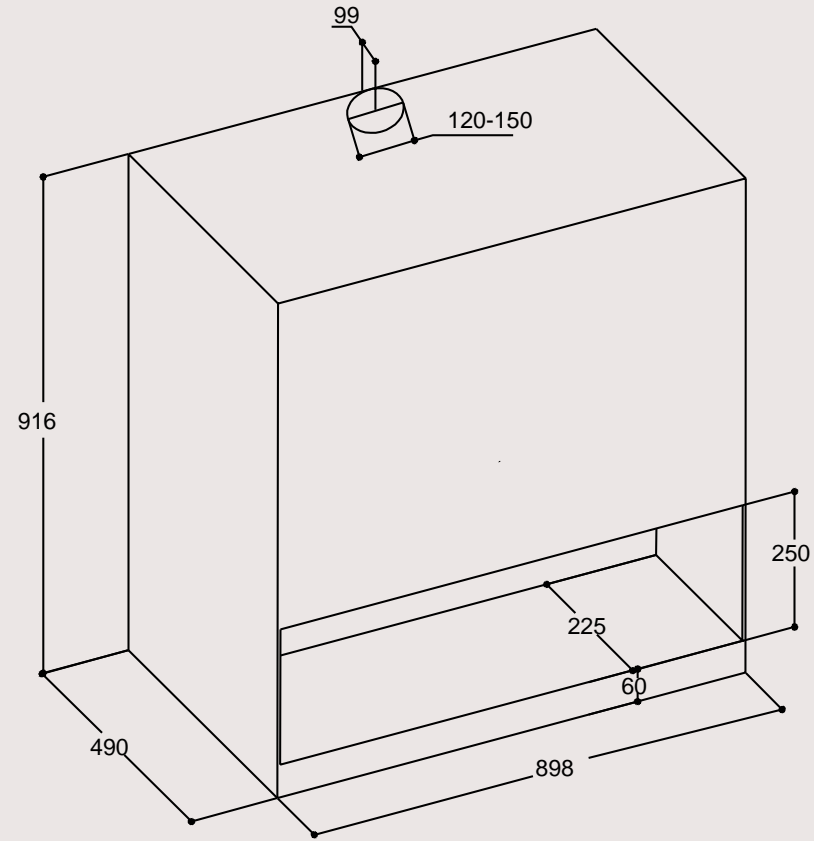

P 89 PAS - 90 cm
Duvar Tipi Davlumbaz

Ürün Boyutu
Y x G x D (mm): 916 x 898 x 490