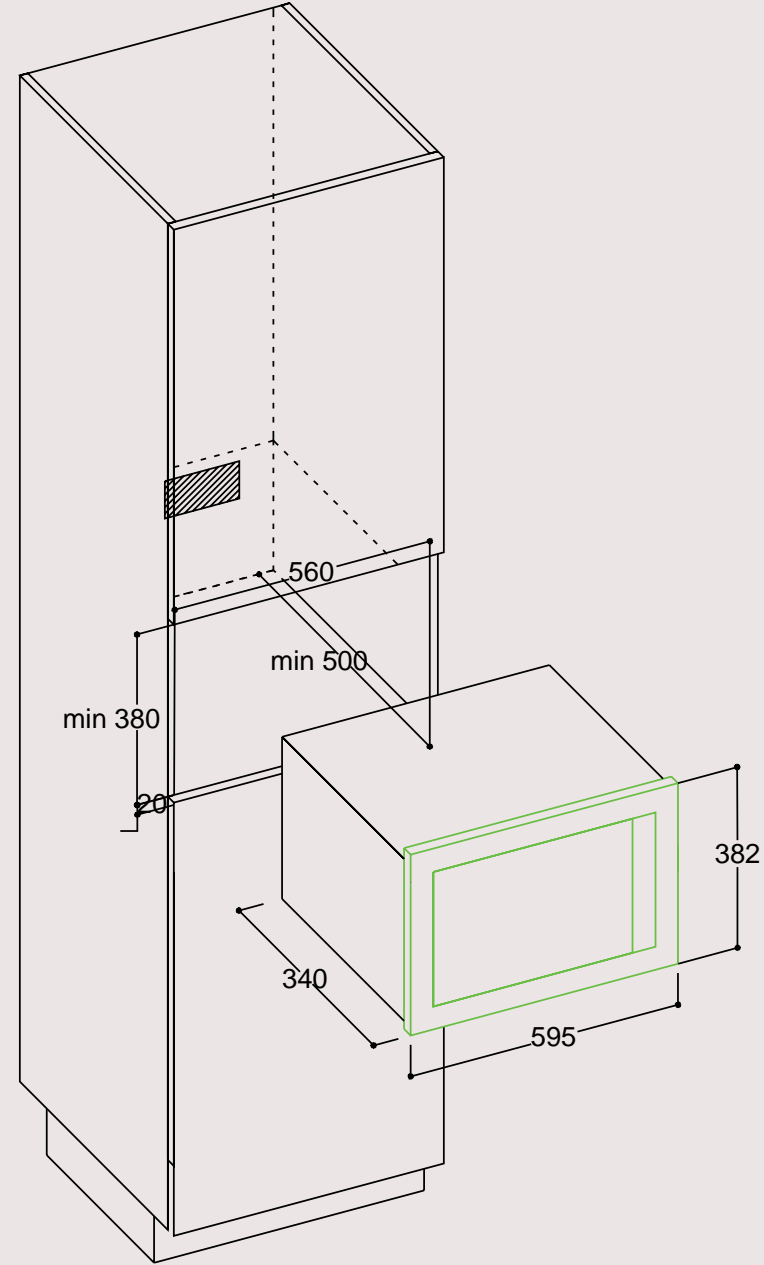

Kurulum Boyutu

Y x G x D (mm): 380 x 560 x 550

ANKASTRE KAHVE MAKİNESİ

PMDL 201 EI
Ankastre Mikrodalga

Kurulum Boyutu

Y x G x D (mm): 380 x 560 x 550

LKHM 450 S
Ankastre Kahve Makinesi

Kurulum Boyutu