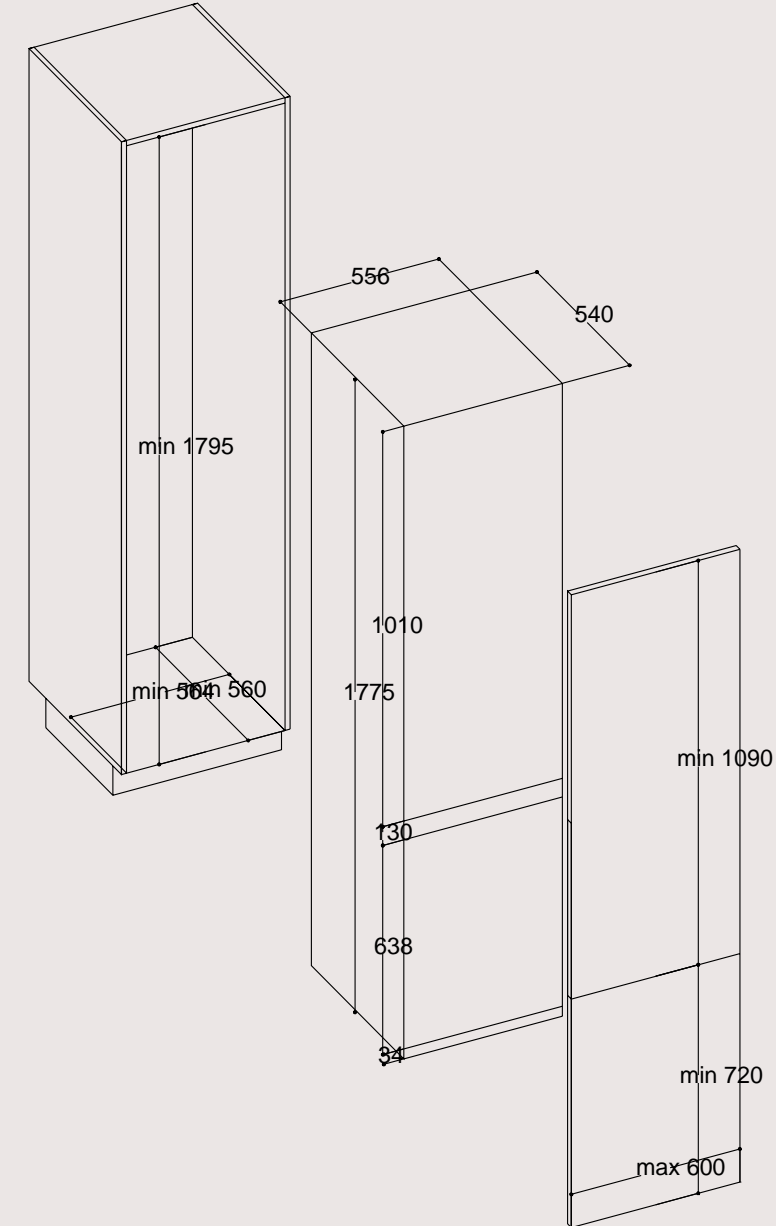

PBZL 1771 NFC
Ankastre Buzdolabı

Kurulum Boyutu

Y x G X D (mm): 1778 (min.) x 560 x 560