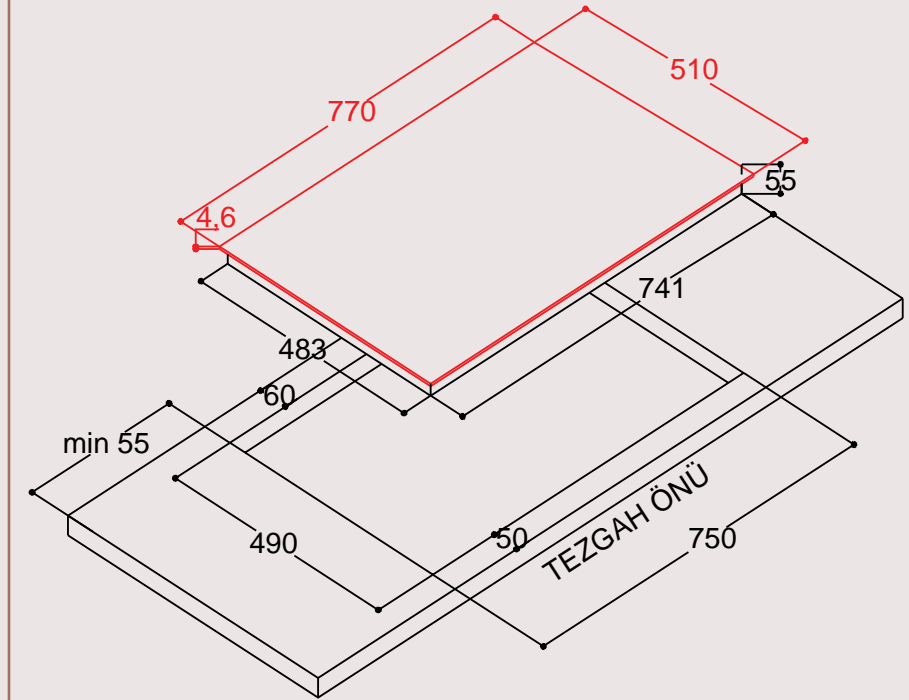

Ankastre Vitroseramik Ocak

Kurulum Boyutu

G x D (mm): 750 x 490