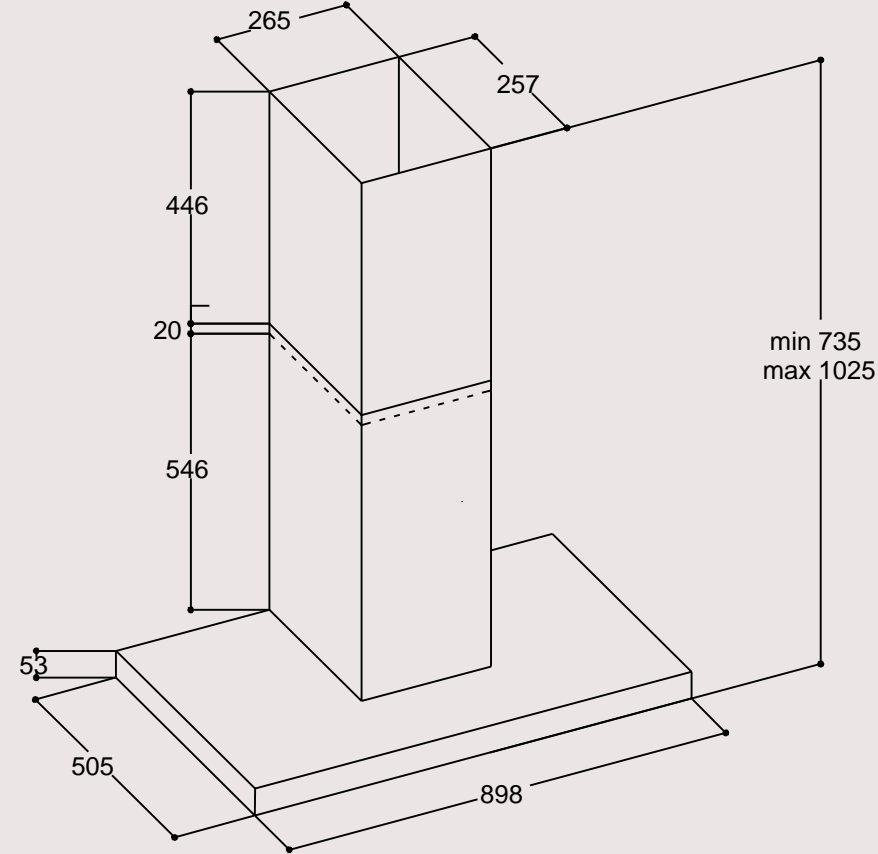

Ürün Boyutu

Y x G x D (mm): 910 - 1138 x 895 x 419

PDLT 609 S - 60 cm
T Tipi Davlumbaz

Ürün Boyutu

Y x G x D (mm): 735 - 1025 x 598 x 505

PDLT 909 S - 90 cm
T Tipi Davlumbaz

Ürün Boyutu

Y x G X D (mm): 735 - 1025 x 898 x 505 mm