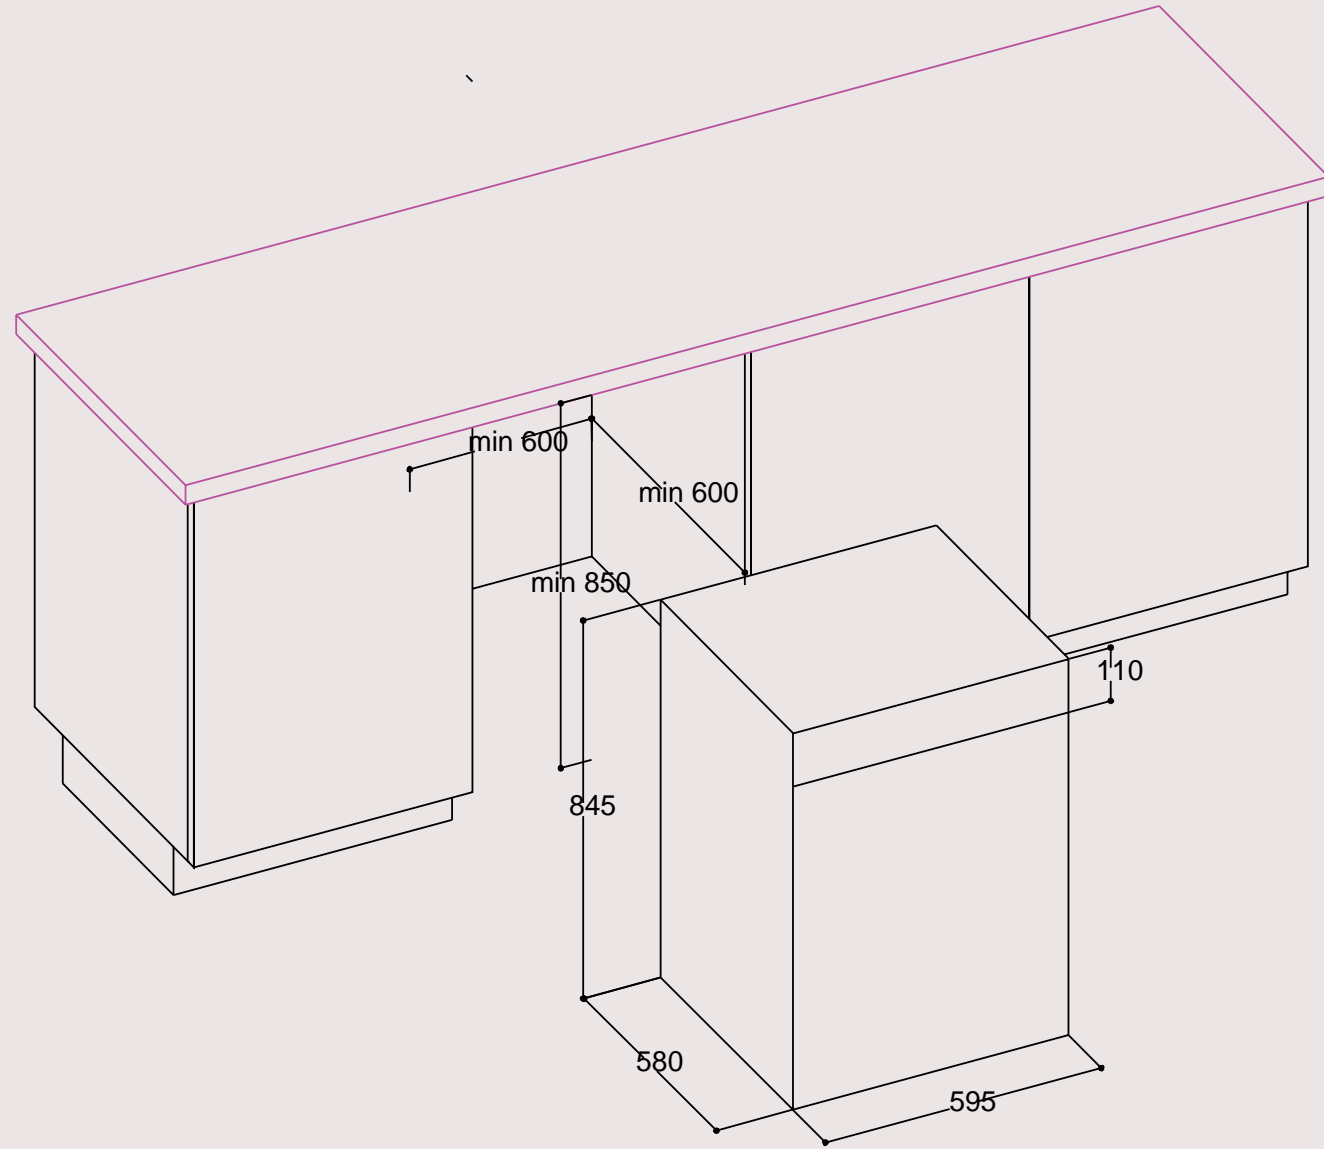

Ürün Boyutu
Y x G x D (mm): 840 x 600 x 580

PKL 909 MG Kurutma Makinesi

Ürün Boyutu
Y x G x D (mm): 846 x 598 x 653

PCKL 916 MG

Kurutmalı amařır Makinesi

Ürün Boyutu

Y x G x D (mm): 840 x 600 x 580

Leisure, ürünlerinde renk ve görünüm değişikliğini yapma hakkını saklı tutar.
Olabilecek baskı ve yazım hataları bağlayıcı değildir.