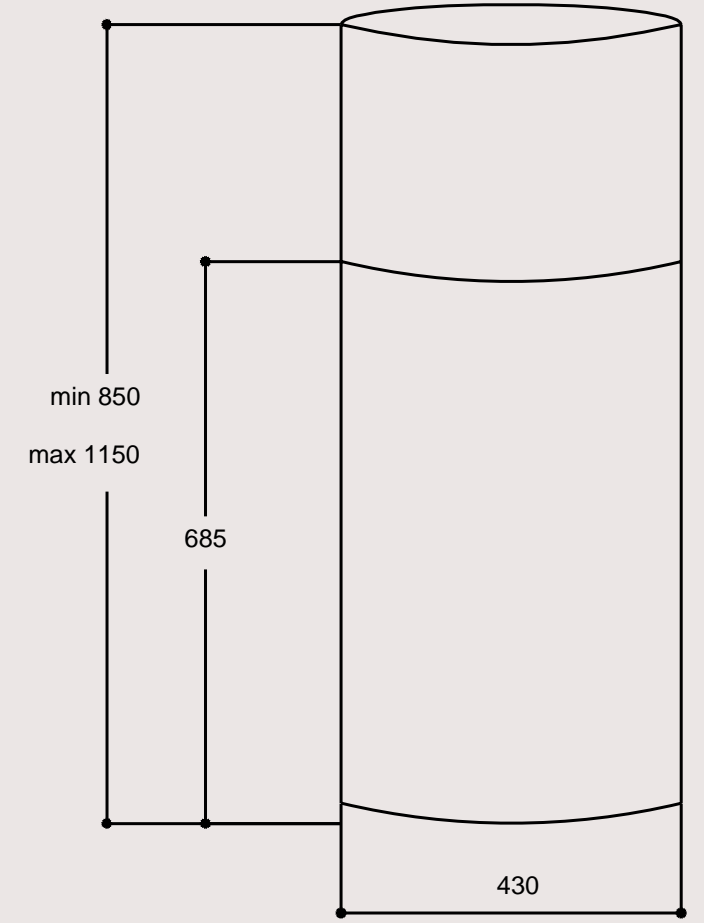

Ürün Boyutu
Y x G x D (mm): 916 x 898 x 490

PDLA 39 S - 39 cm
Ada Tipi Davlumbaz

Ürün Boyutu
Y x G x D (mm): 800 - 1070 x 390 x 390

PDLA 43 S - 43 cm
Ada Tipi Davlumbaz

Ürün Boyutu
Y x G x D (mm): 850 - 1150 x 430 x 430