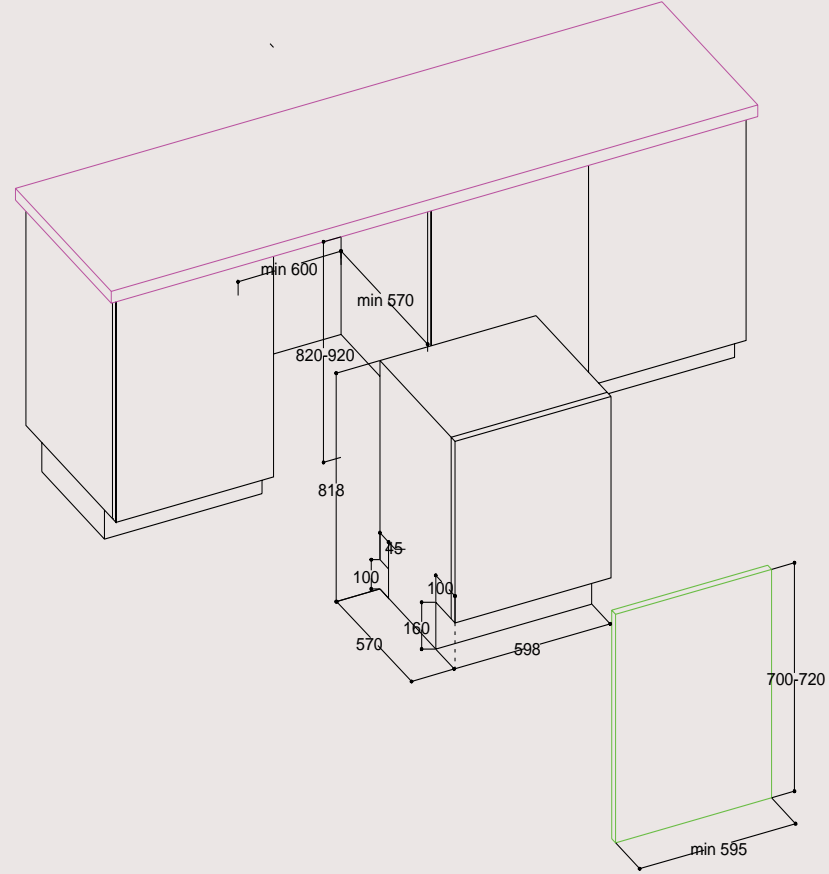

BULAŞIK MAKİNESİ

PBL 9983 FTA 8 Programlı
Bulaşık Makinesi

Kurulum Boyutu

Y x G x D (mm): 820 - 920 x 600 x 570

Kayar kapak mekanizma özelliği nedeni ile ek parçasız ve baza kesimi olmadan h: 780mm'e kadar kapak ölçüsüne uygundur.

PBL 9964 FTA 6 Programlı
Bulaşık Makinesi

Kurulum Boyutu

Y x G x D (mm): 820 - 920 x 600 x 570

PBL 9951 XYA 5 Programlı
Bulaşık Makinesi

Kurulum Boyutu

Y x G x D (mm): 820 - 920 x 600 x 570