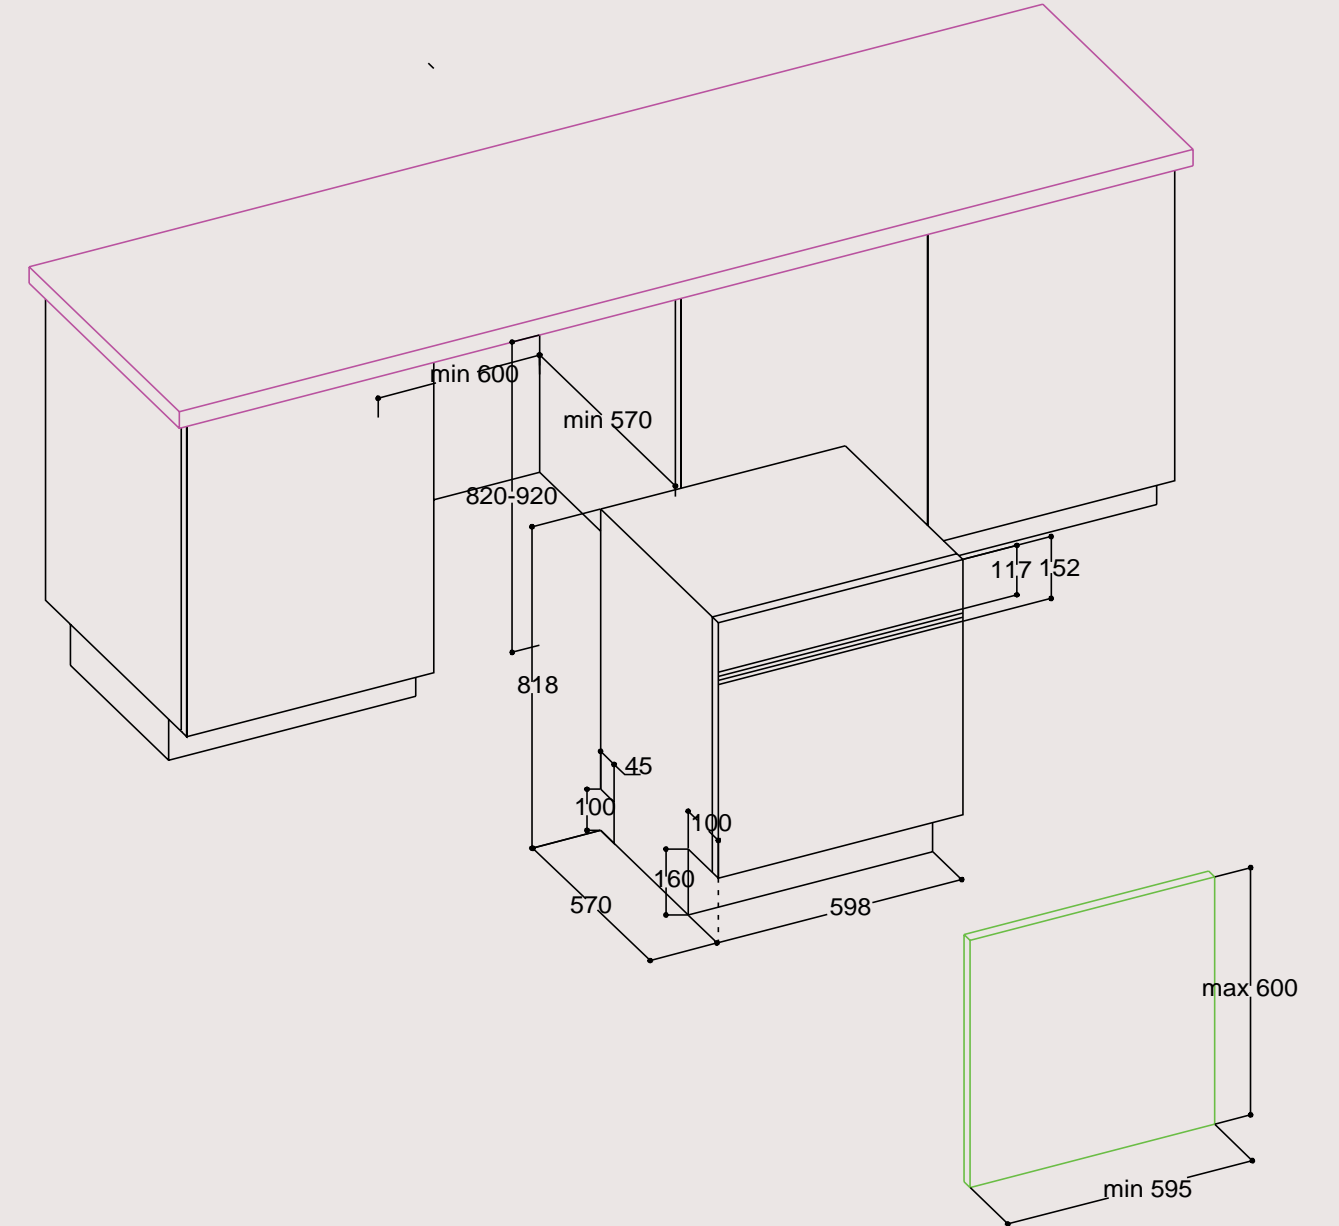

PBL 9951 XYA 5 Programlı
Bulaşık Makinesi

Kurulum Boyutu

Y x G x D (mm): 820 - 920 x 600 x 570

BUZDOLABI

PBZL 9926 CLS Solo Gardırop Tipi Buzdolabı

Ürün Boyutu

Y x G x D (mm): 1820 x 908 x 680,5

PBZL 9531 I İNOKS Solo Buzdolabı