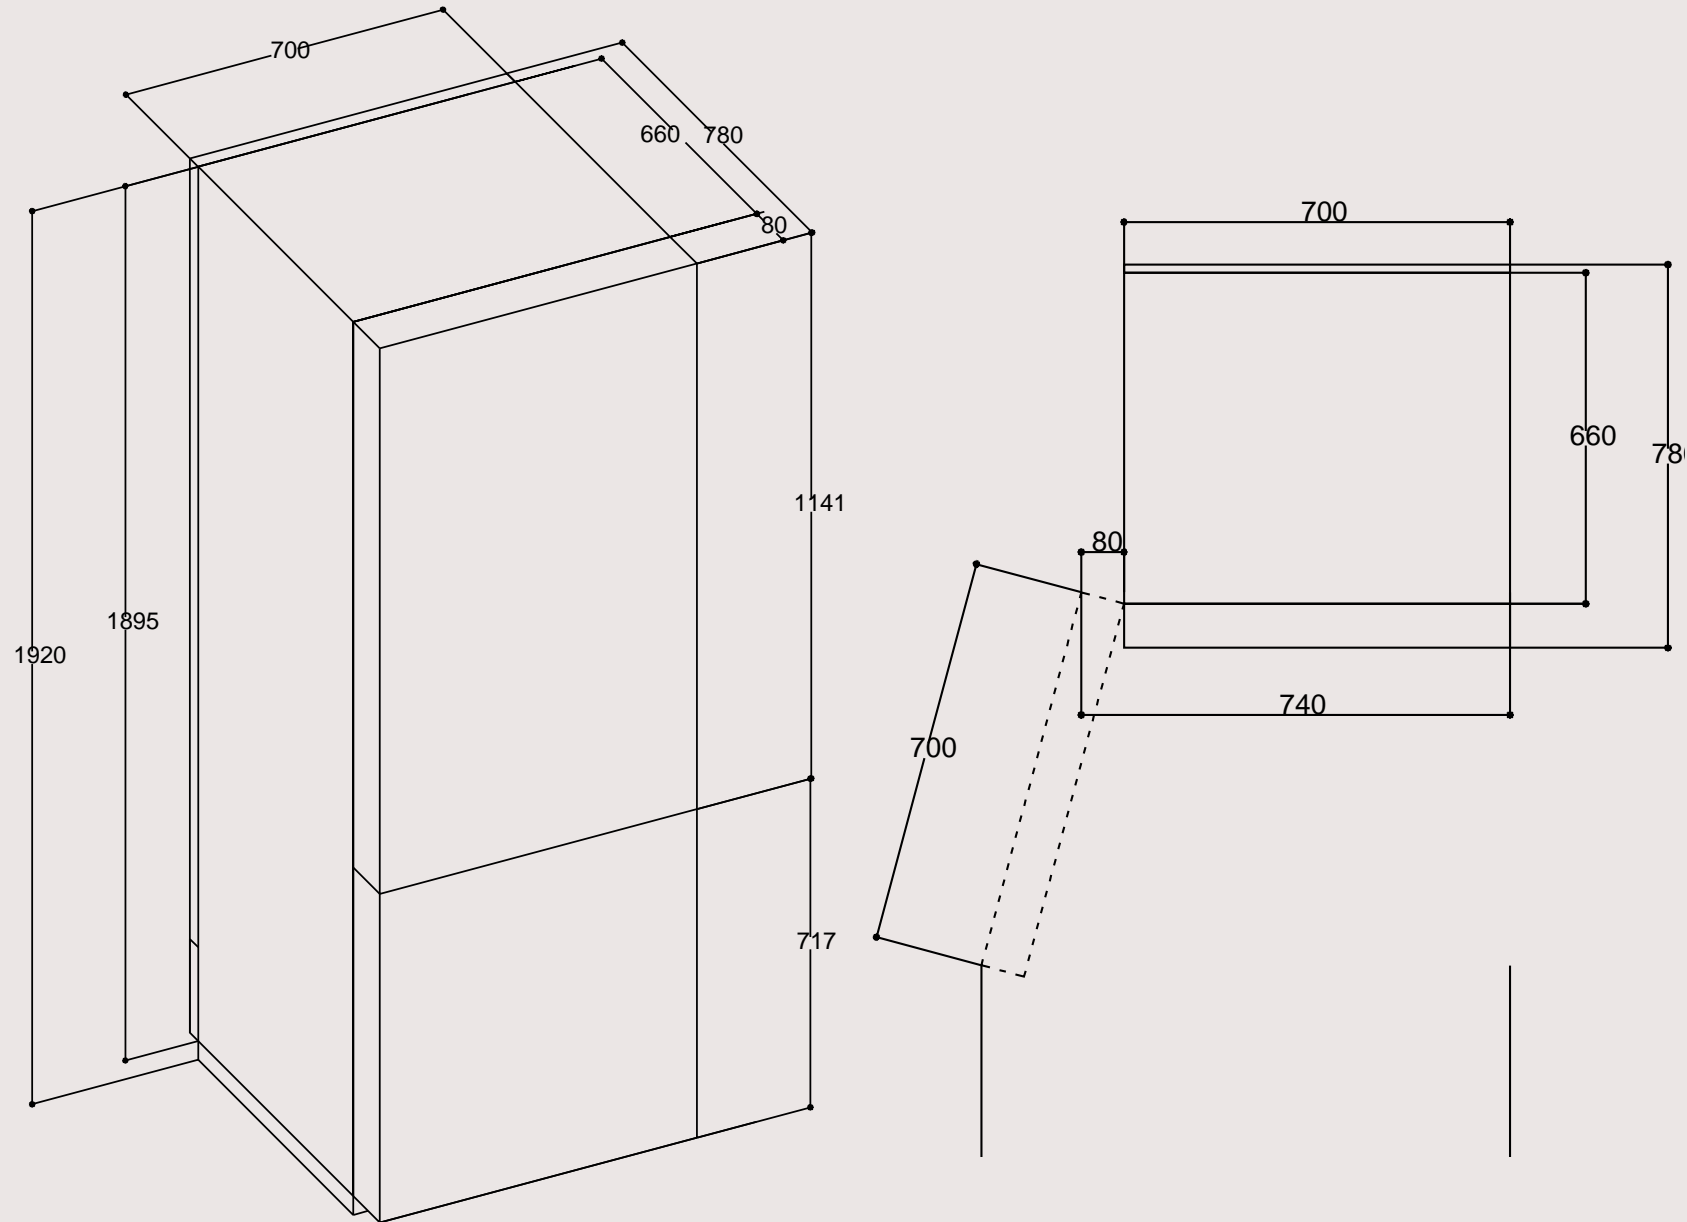

PBZL 9561 C SİYAH CAM
Solo Buzdolabı

Ürün Boyutu
Y x G x D (mm): 1920 x 700 x 740