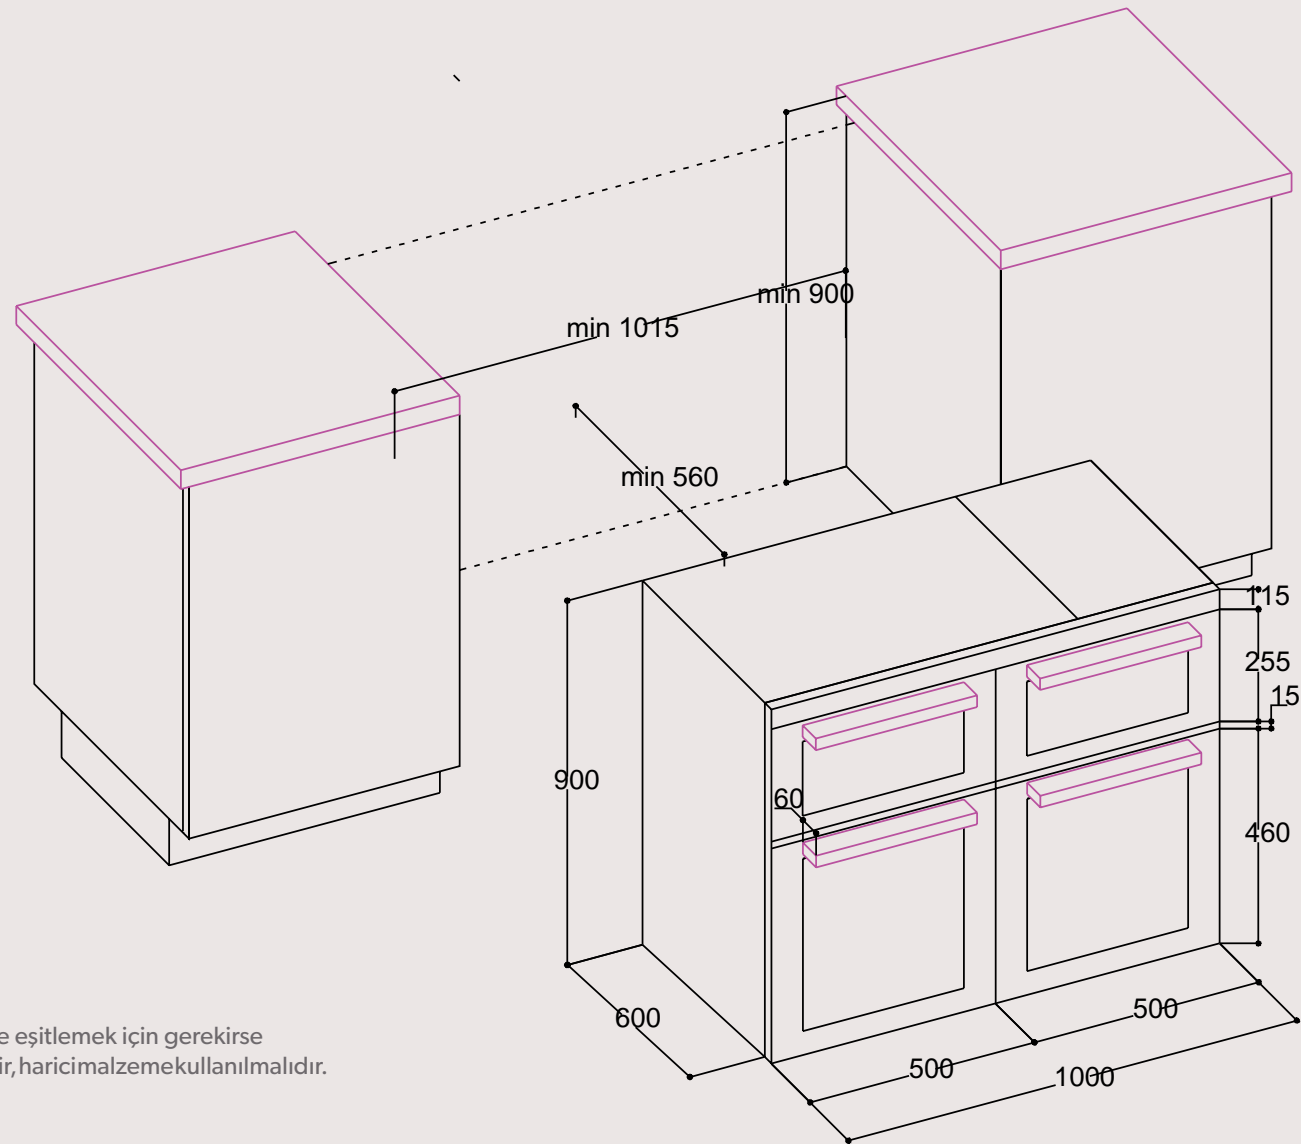

ÖLÇÜLER

- Y x G x D (cm): 84 x 60 x 60

LEISURE

TEKNİK ÇİZİMLER

PCML 100 DF
6 Ayrı Pişirme Fonksiyonu
Kuzine Fırın (Range Cooker)

Ürün Boyutu
Y x G x D (mm): 900 x 1000 x 600

Yükseklği tezgâh ile eşitlemek için gerekirse
yerderyükseltilebilir, haricimazemekullanılmalıdır.