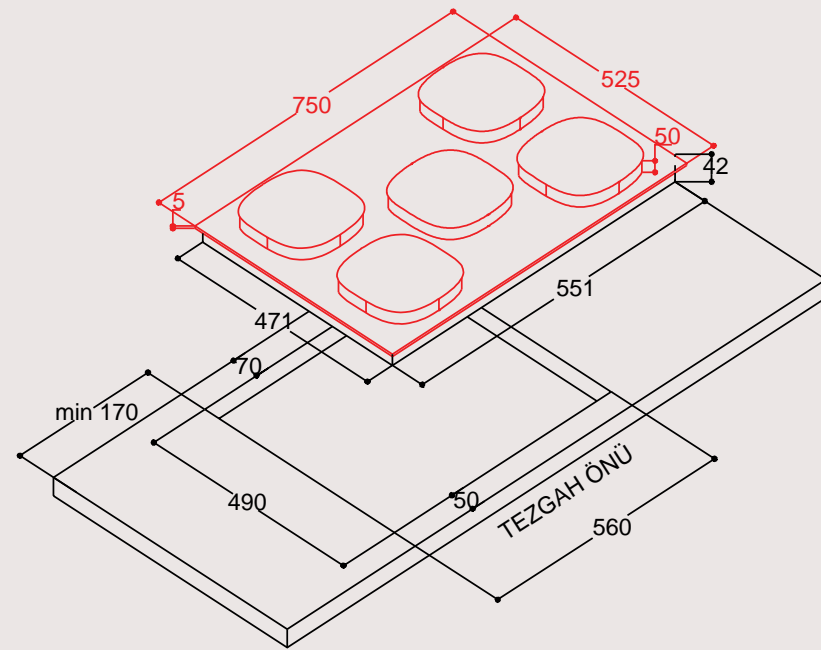

POLC 751 WS - 75 cm
Gazlı Ocak

Ürün Boyutu
G x D (mm): 560 x 490