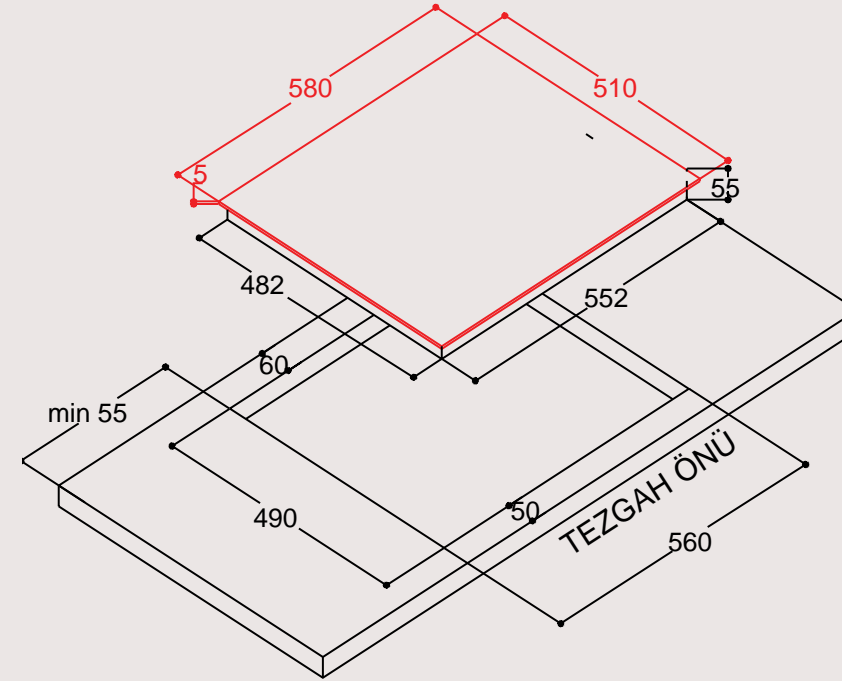

Kurulum Boyutu

G x D (mm): 880 x 490

POL 601 IS - 60 cm

Ankastre İndüksiyonlu Ocak

Kurulum Boyutu

G x D (mm): 560 x 490

POL 801 VS - 80 cm

Ankastre Vitroseramik Ocak