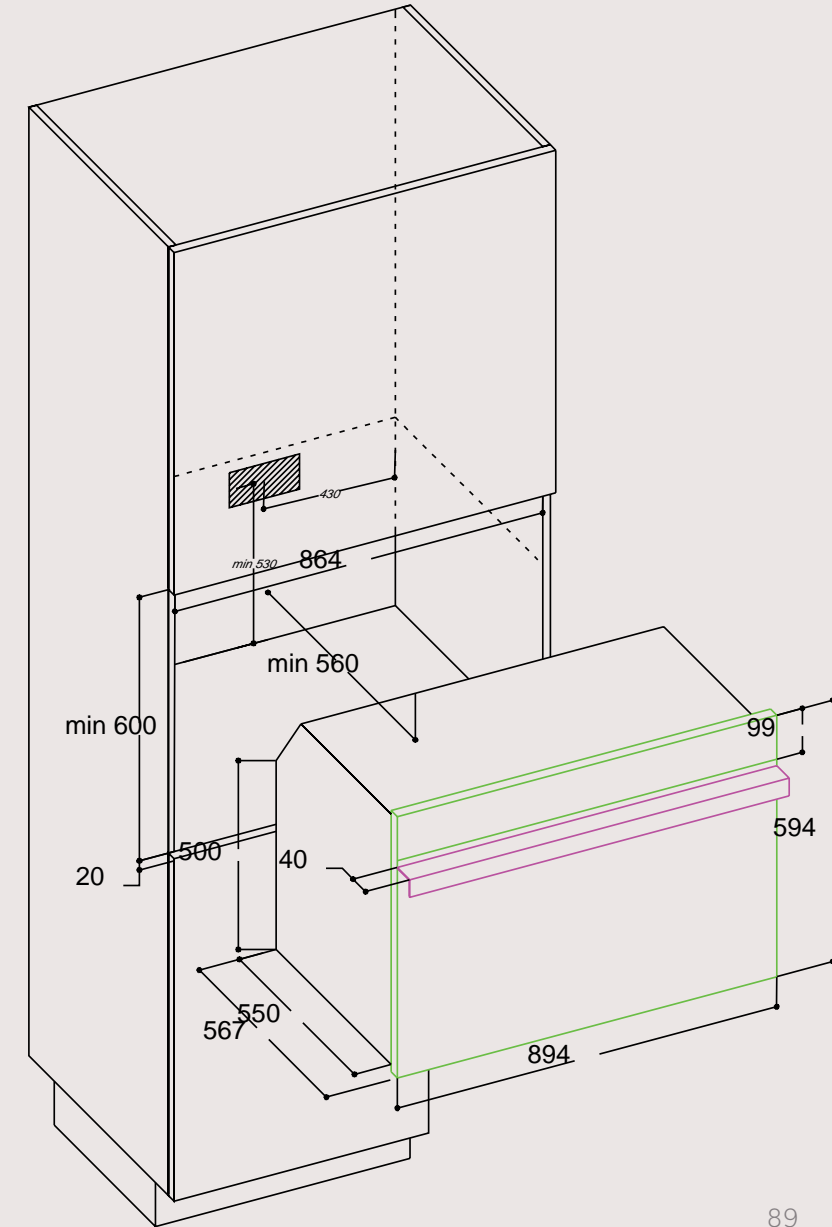

Kurulum Boyutu

Y x G X D (mm): 600 x 560 x 550

PFL 9990 S

8 Ayrı Pişirme Fonksiyonlu
**Ankastre Multifonksiyon
Buhar Destekli Fırın**

Kurulum Boyutu

Y x G X D (mm): 600 x 860 x 550

ANKASTRE MİKRODALGA

PMDL 251 FES 8 Ayır Fonksiyonlu
Ankastre Mikrodalga

Kurulum Boyutu

Y x G x D (mm): 380 x 560 x 550

ANKASTRE KAHVE MAKİNESİ

PMDL 201 EI
Ankastre Mikrodalga

Kurulum Boyutu

Y x G x D (mm): 380 x 560 x 550

LKHM 450 S
Ankastre Kahve Makinesi

Kurulum Boyutu