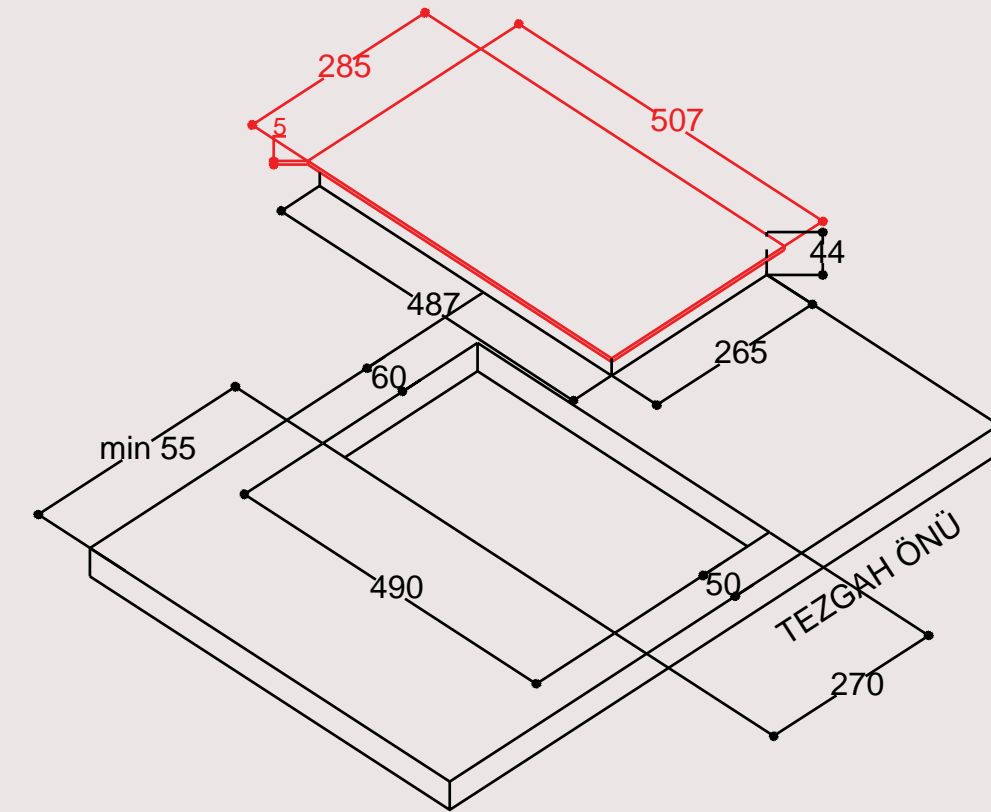

Ürün Boyutu
G x D (mm): 560 x 490

LD 332 VI - 30 cm
Ankastre Ocak

Kurulum Boyutu
G x D (mm): 260 x 490

DAVLUMBAZ

P 86 PAS - 60 cm
Duvar Tipi Davlumbaz

Ürün Boyutu
Y x G x D (mm): 916 x 598 x 490

P 89 PAS - 90 cm
Duvar Tipi Davlumbaz