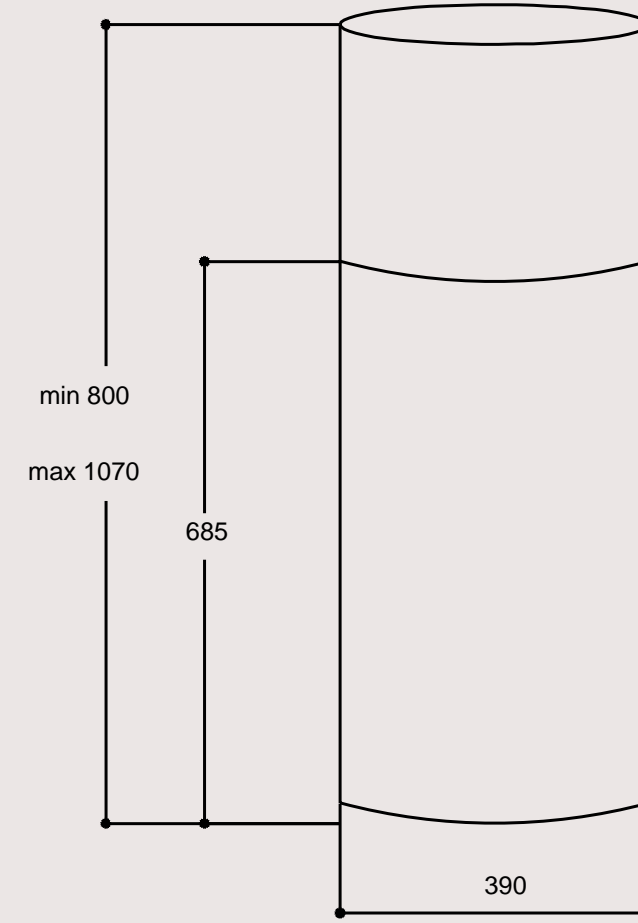

PDLA 39 S - 39 cm
Ada Tipi Davlumbaz

Ürün Boyutu
Y x G x D (mm): 800 - 1070 x 390 x 390