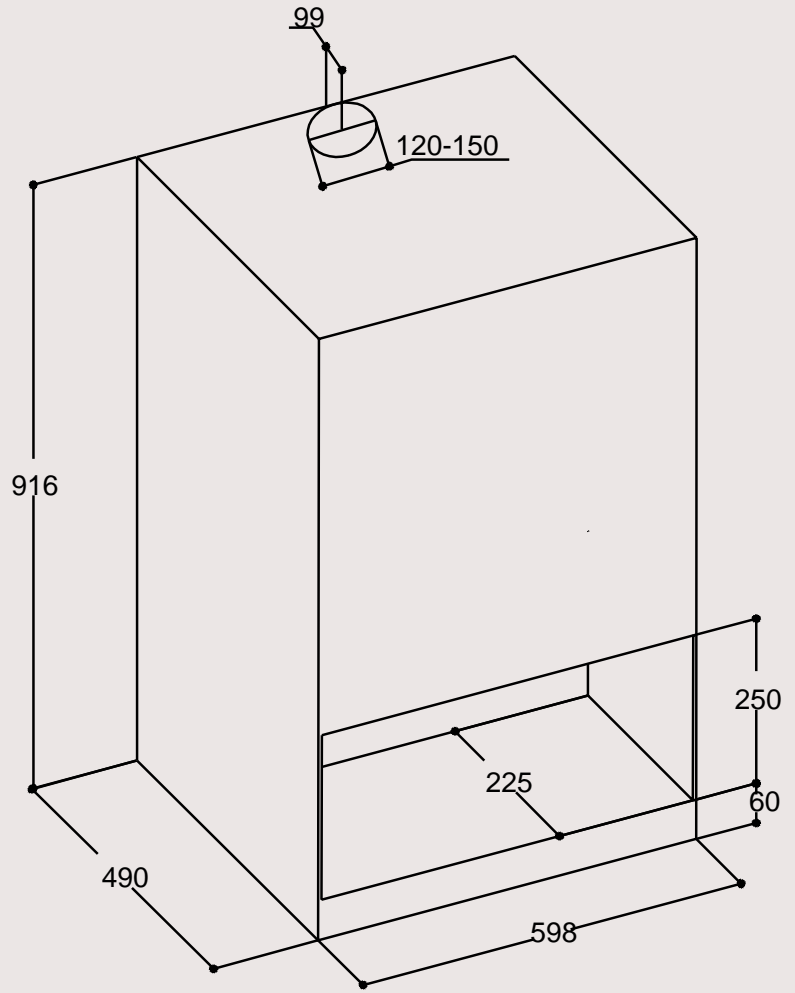

Ürün Boyutu
G x D (mm): 560 x 490

LD 332 VI - 30 cm
Ankastre Ocak

Kurulum Boyutu
G x D (mm): 260 x 490

DAVLUMBAZ

P 86 PAS - 60 cm
Duvar Tipi Davlumbaz

Ürün Boyutu
Y x G x D (mm): 916 x 598 x 490

P 89 PAS - 90 cm
Duvar Tipi Davlumbaz