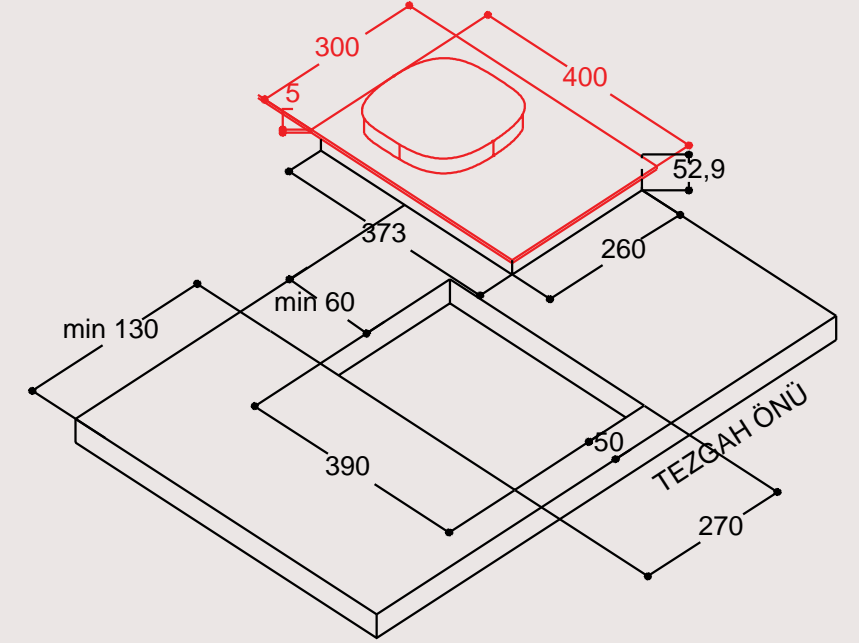

POCD 300 S - 30 cm
Ankastre Gazlı Ocak

Kurulum Boyutu
G x D (mm): 270 x 390