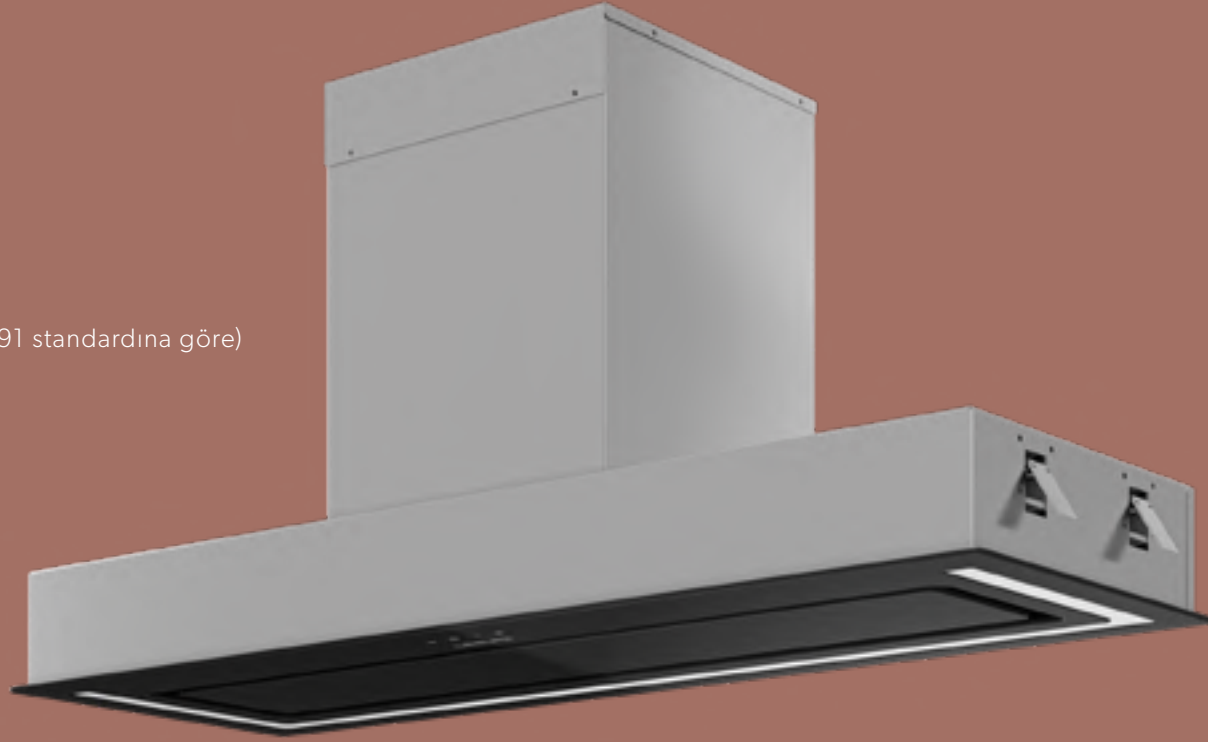

RENK

- Leisure siyah cam

ÖLÇÜLER

- Y x G x D (cm): 40 x 85,5 x 29,8

ANKASTRE BULAŞIK MAKİNESİ

Çevre dostu teknolojiler ile bir araya gelen tasarımlar, mutfaklara hijyen ve kolaylık katar.

Teknolojik özellikleri ile günlük temizliğe pratiklik kazandıran ankastre bulaşık makineleri, A++ enerji seviyesi ve A sınıfı kurutma gücü ile yüksek performans sergiler.