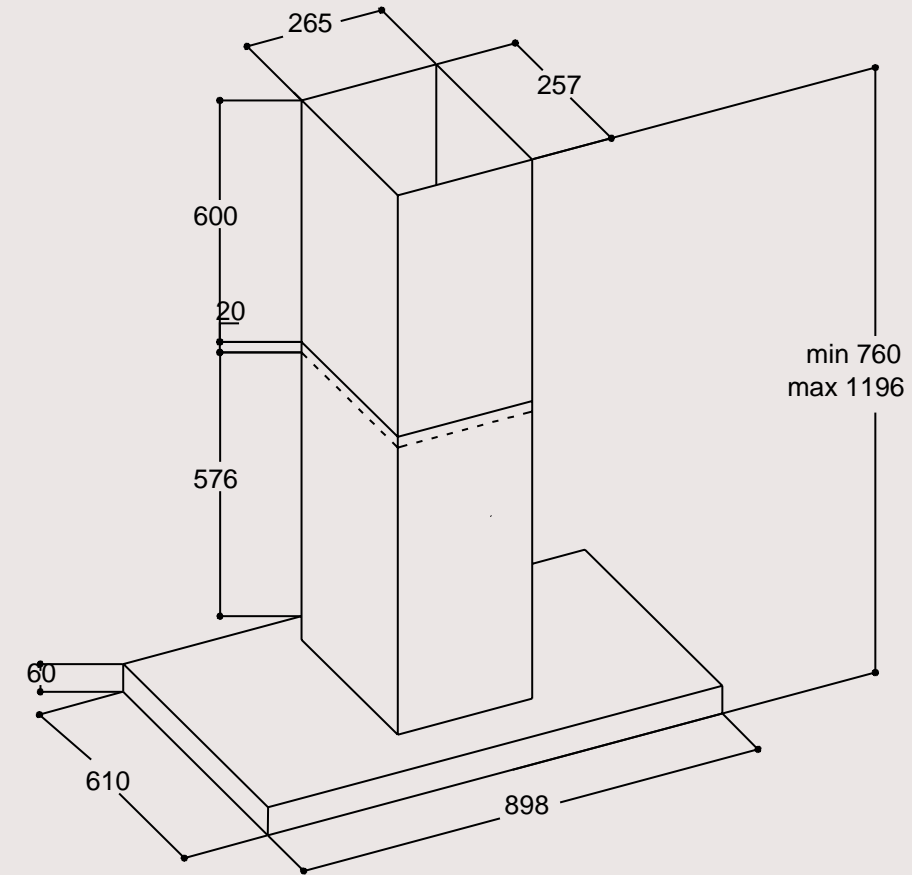

PDLA 90 ES - 90 cm
Ada Tipi Davlumbaz

Ürün Boyutu

Y x G x D (mm): 760 - 1196 x 898 x 610