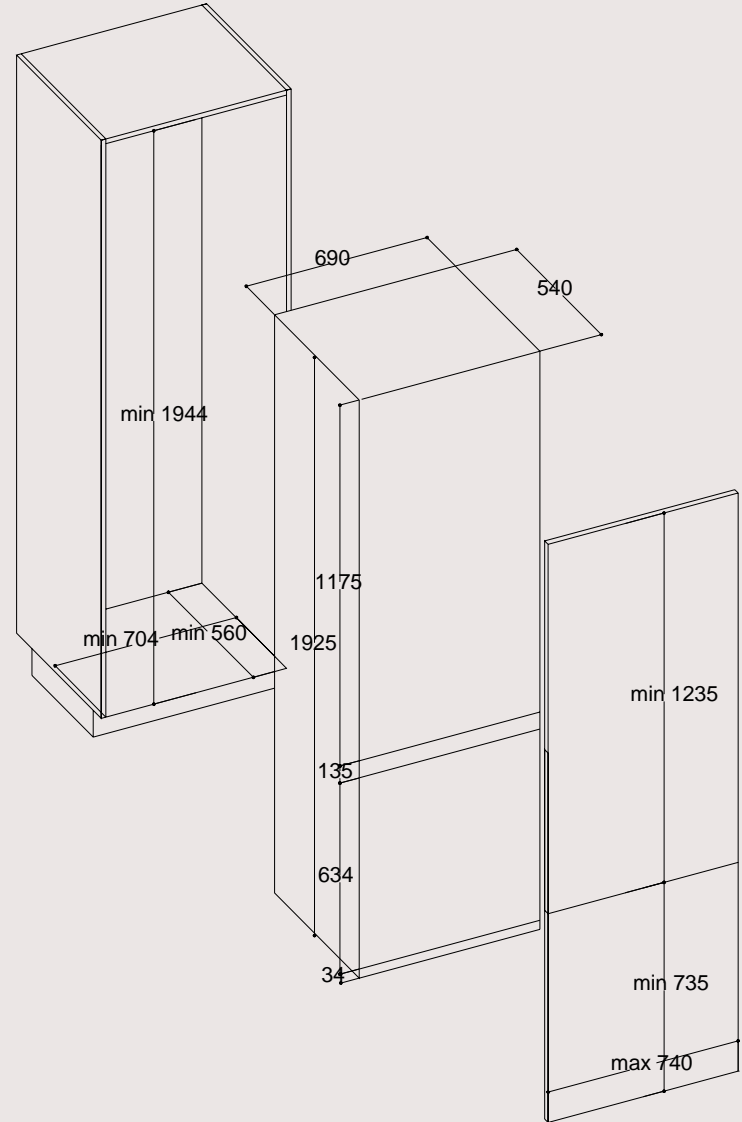

PBZL 9370
Ankastre Buzdolabı

Kurulum Boyutu

Y x G X D (mm): 1944 (min.) x 704 x 560