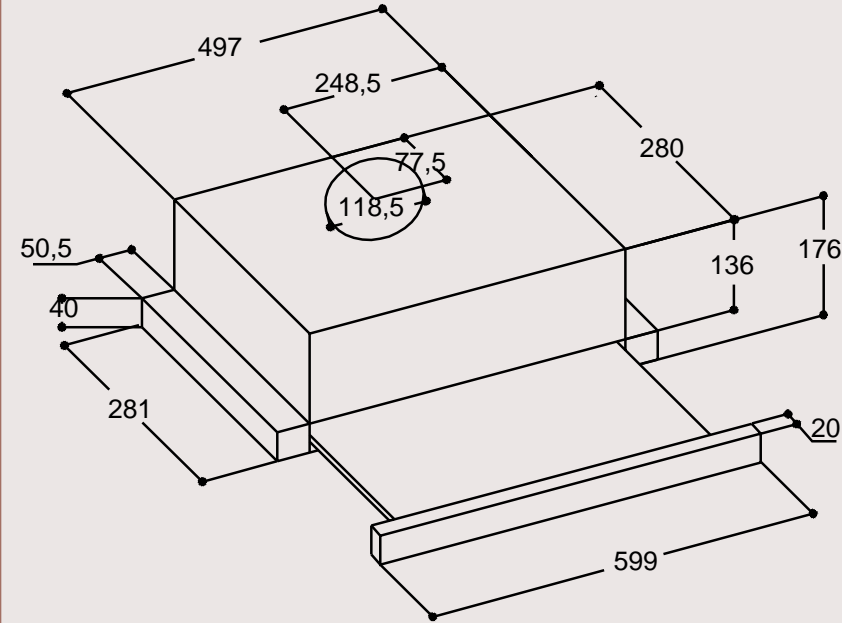

PDLY 180 TI - 60 cm
Sürgülü Tip Aspiratör

Kurulum Boyutu

Y x G X D (mm): 180 x 600 x 310