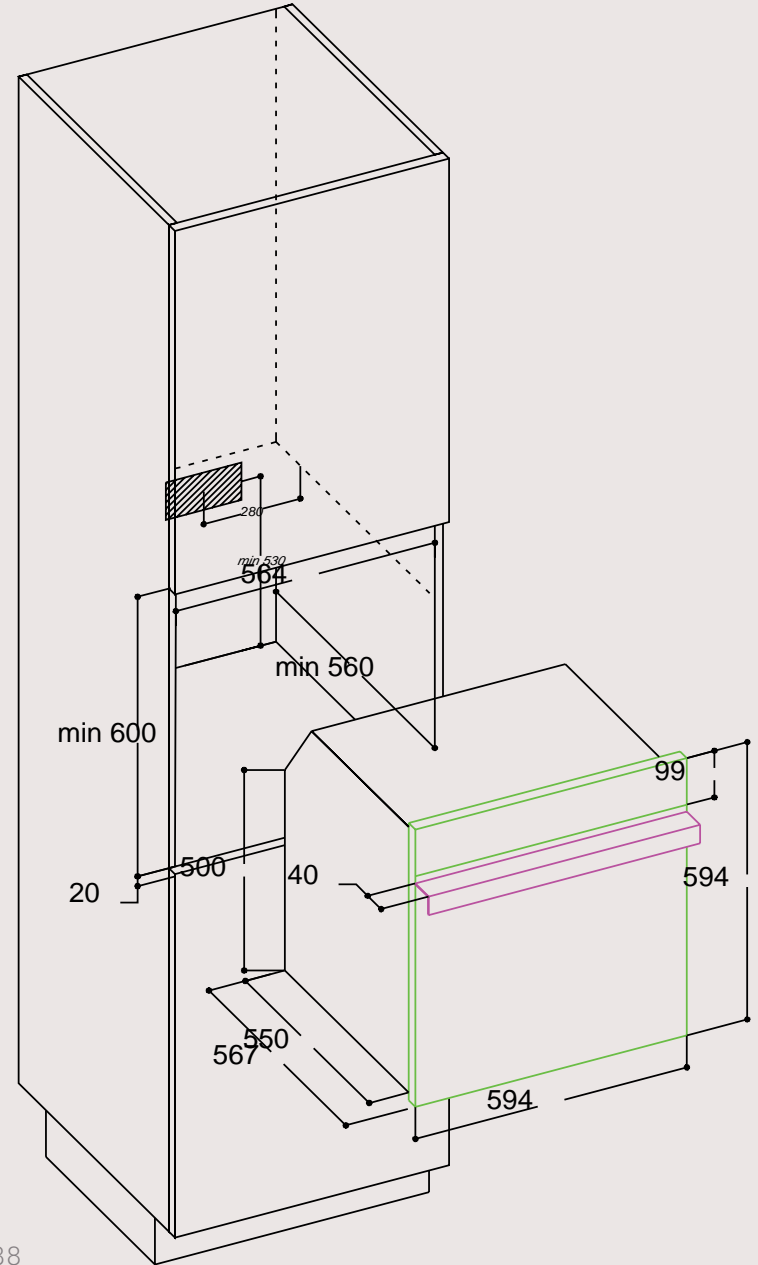

PFL 9965 MS

12 Ayrı Pişirme Fonksiyonu
**Ankastre
Multifonksiyon Fırın**

Kurulum Boyutu

Y x G X D (mm): 600 x 560 x 550