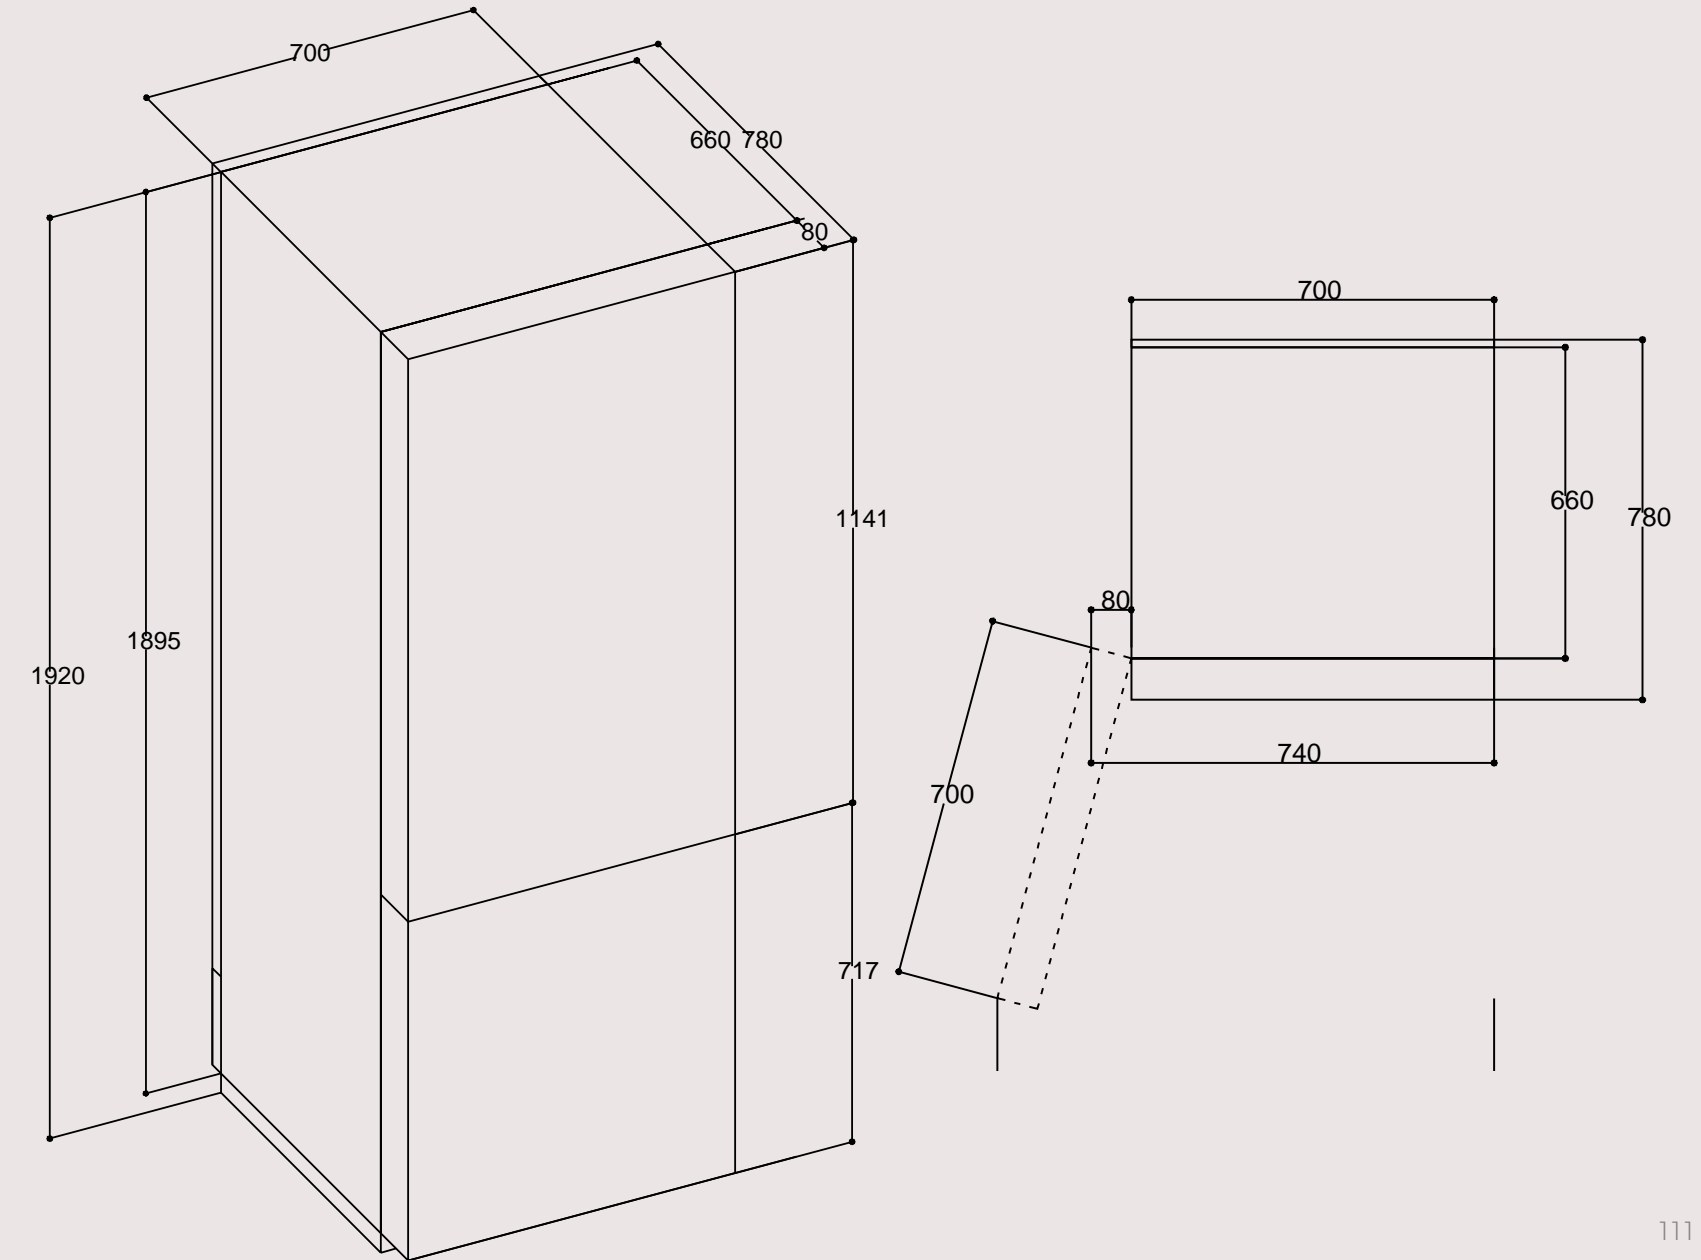

PBZL 9531 I İNOKS Solo Buzdolabı

Ürün Boyutu

Y x G x D (mm): 1920 x 700 x 740