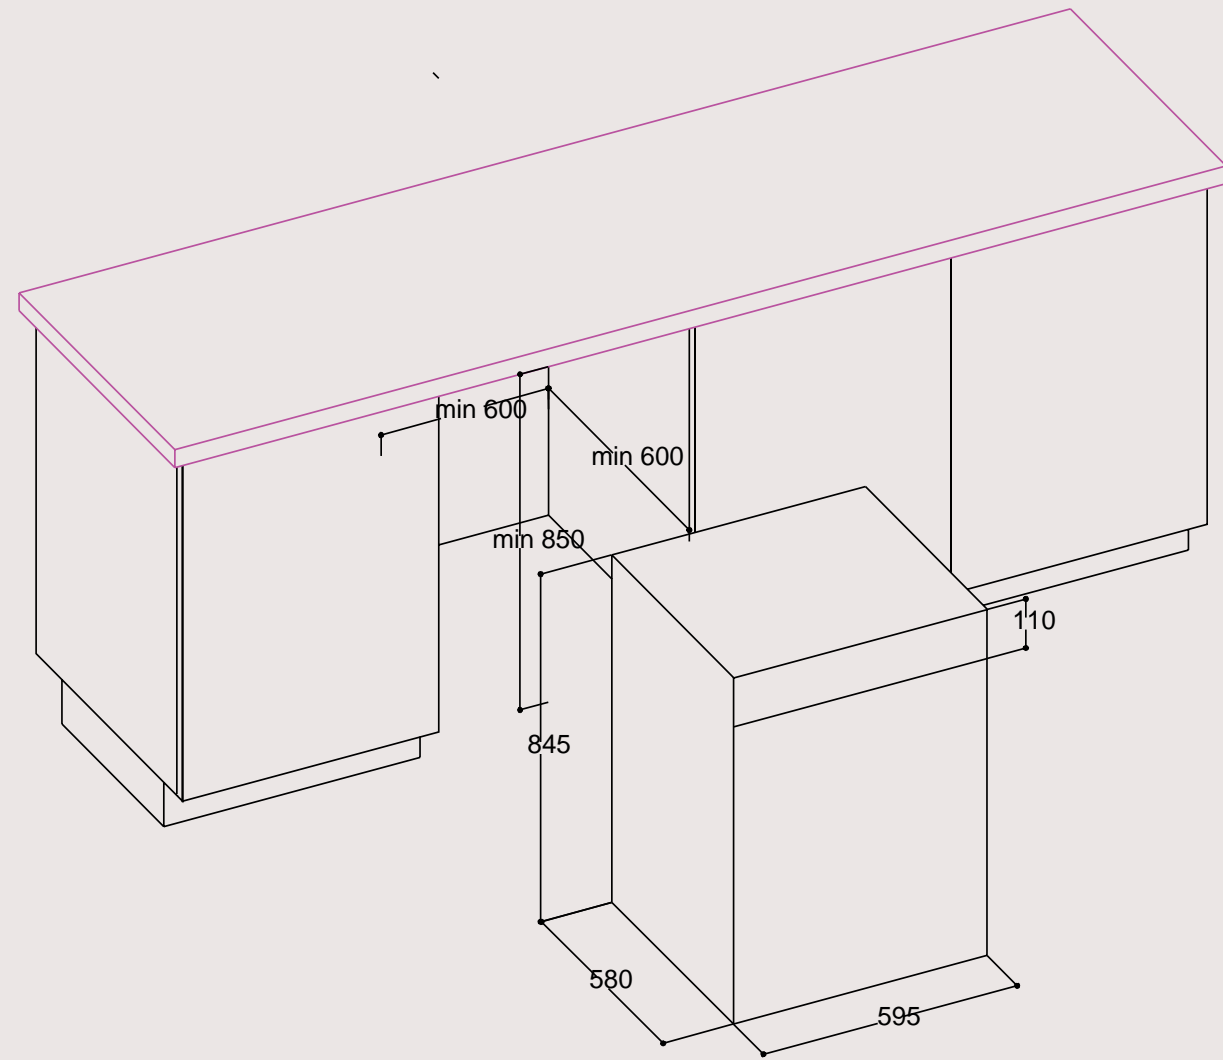

Ürün Boyutu
Y x G x D (mm): 840 x 600 x 580

PKL 909 MG Kurutma Makinesi

Ürün Boyutu
Y x G x D (mm): 846 x 598 x 653

PCKL 916 MG

Kurutmalı amařır Makinesi

Ürün Boyutu

Y x G x D (mm): 840 x 600 x 580

Leisure, ürünlerinde renk ve görünüm değişikliğini yapma hakkını saklı tutar.
Olabilecek baskı ve yazım hataları bağlayıcı değildir.