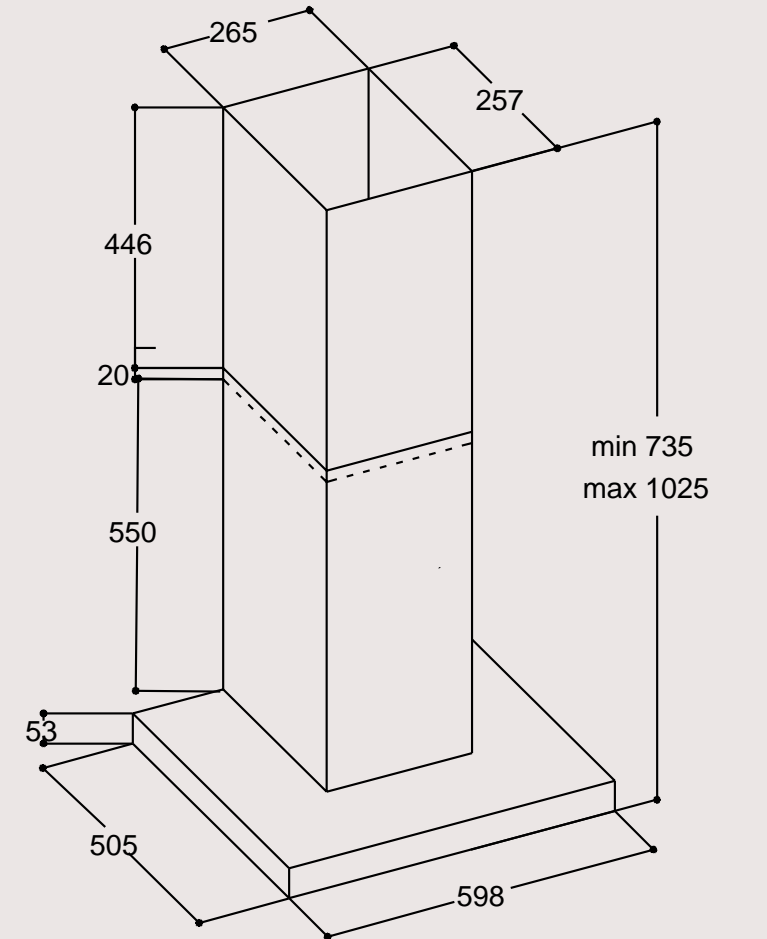

Ürün Boyutu

Y x G x D (mm): 910 - 1138 x 895 x 419

PDLT 609 S - 60 cm
T Tipi Davlumbaz

Ürün Boyutu

Y x G x D (mm): 735 - 1025 x 598 x 505

PDLT 909 S - 90 cm
T Tipi Davlumbaz

Ürün Boyutu

Y x G X D (mm): 735 - 1025 x 898 x 505 mm