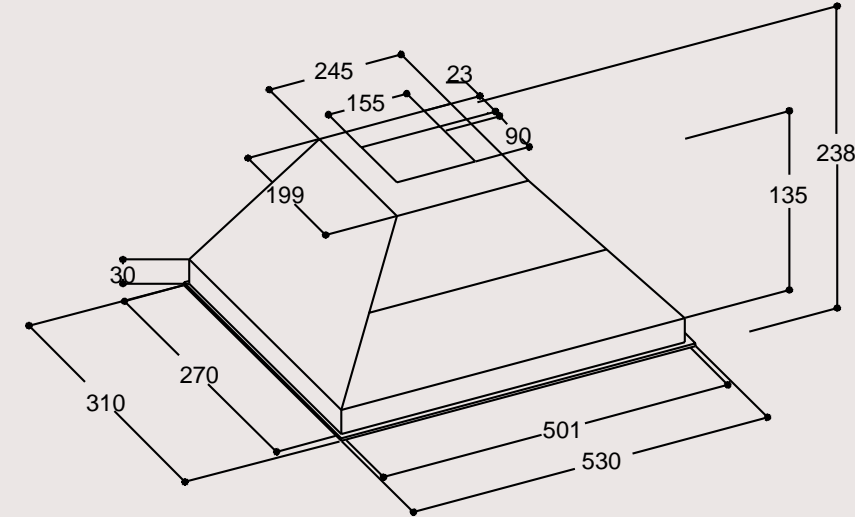

PDLG 60 S - 50 cm
Gömme Tip Aspiratör

Kurulum Boyutu

Y x G X D (mm): 240 x 550 x 350