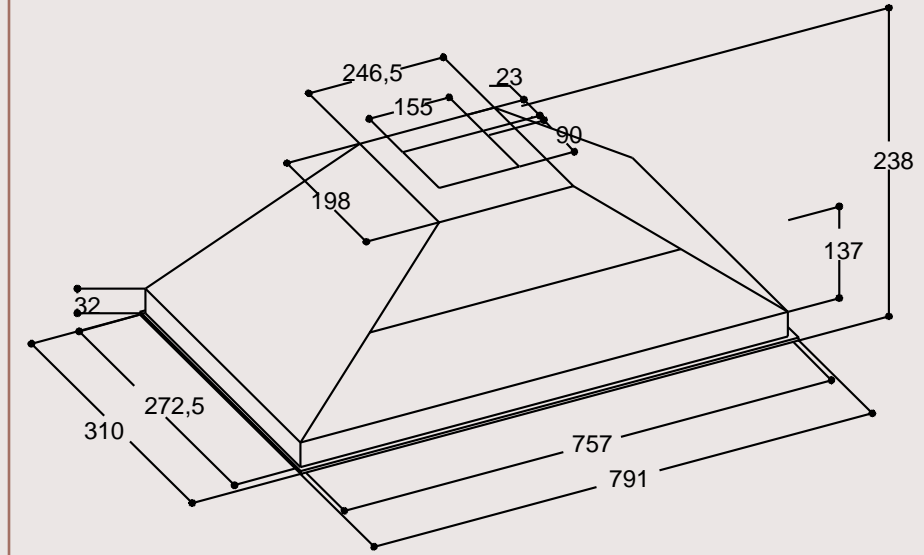

PDLG 70 S - 79cm
Gömme Tip Aspiratör

Ürün Boyutu

Y x G X D (mm): 240 x 800 x 350