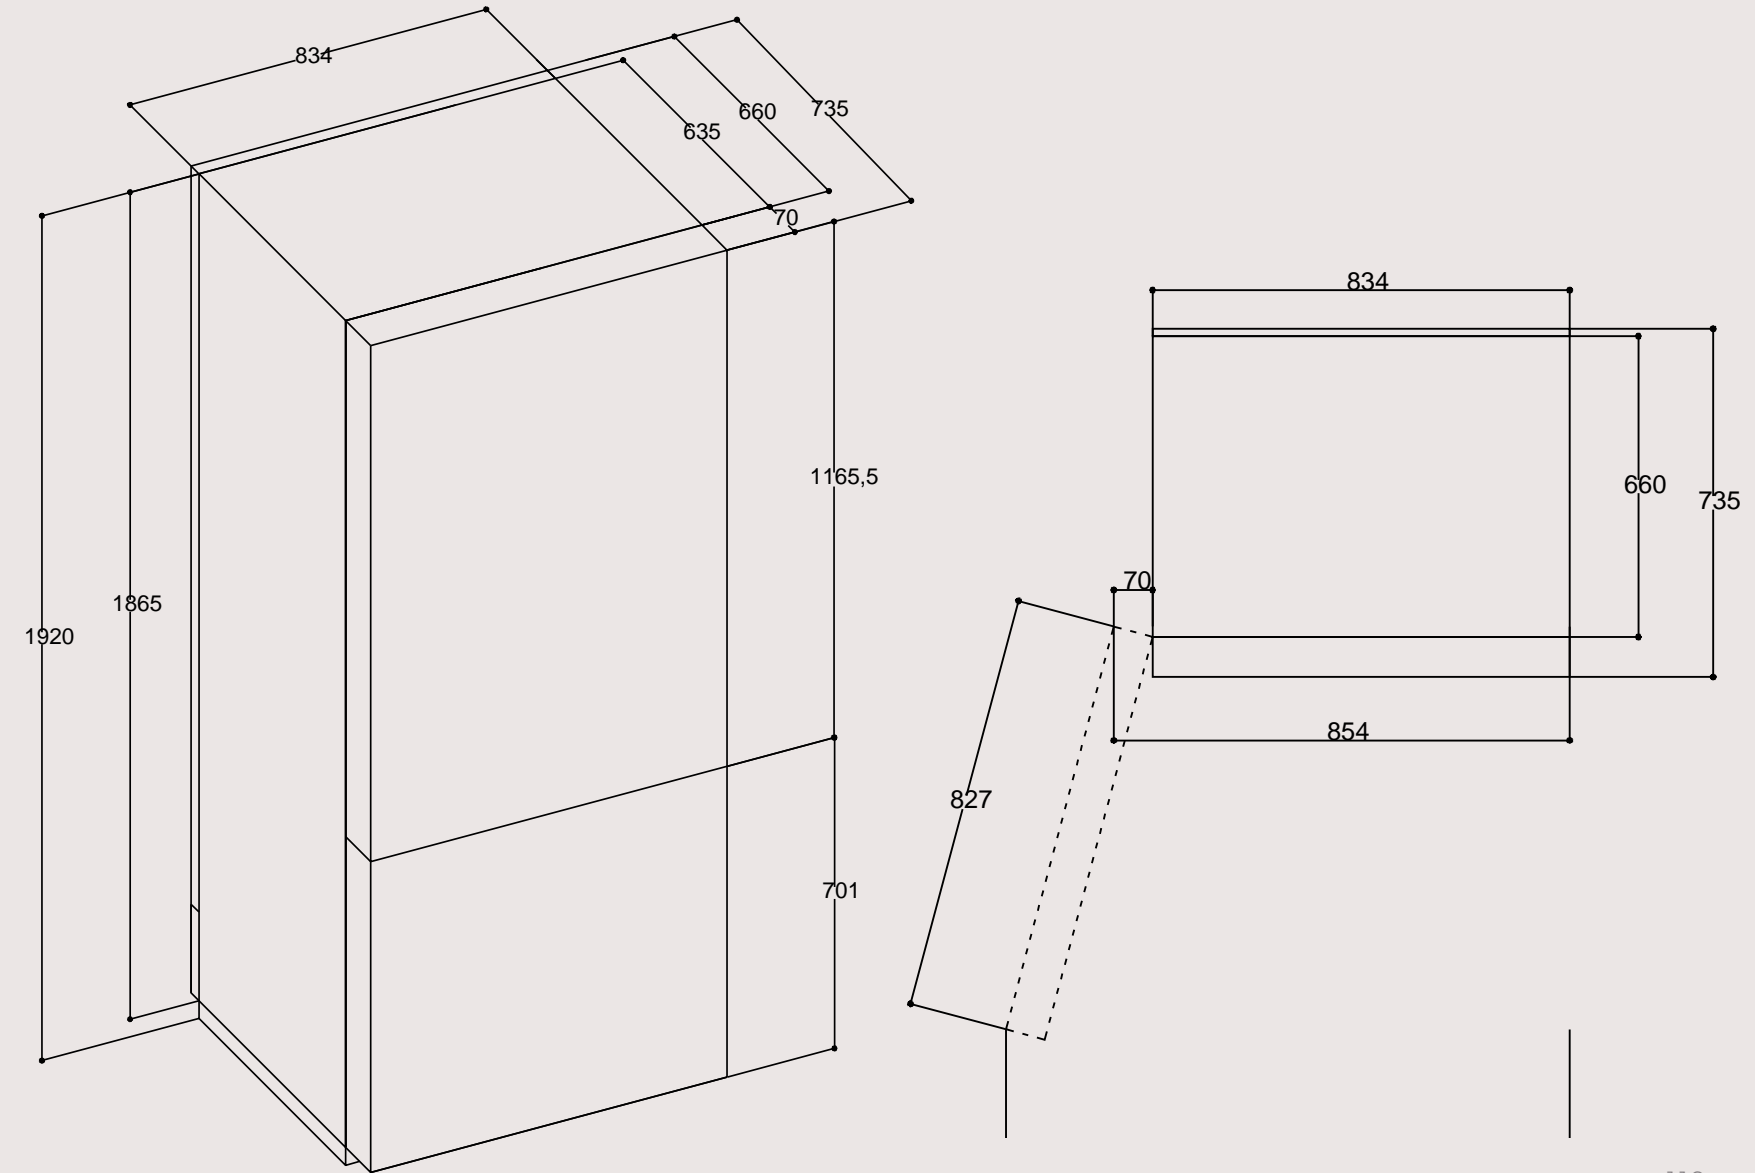

Ürün Boyutu

Y x G x D (mm): 1920 x 700 x 740

PBZL 9561 C SİYAH CAM
Solo Buzdolabı

Ürün Boyutu
Y x G x D (mm): 1920 x 700 x 740

PBZL 9721 DI
Solo Buzdolabı

Ürün Boyutu
Y x G x D (mm): 1920 x 832 x 747

PBZL 9370
Ankastre Buzdolabı