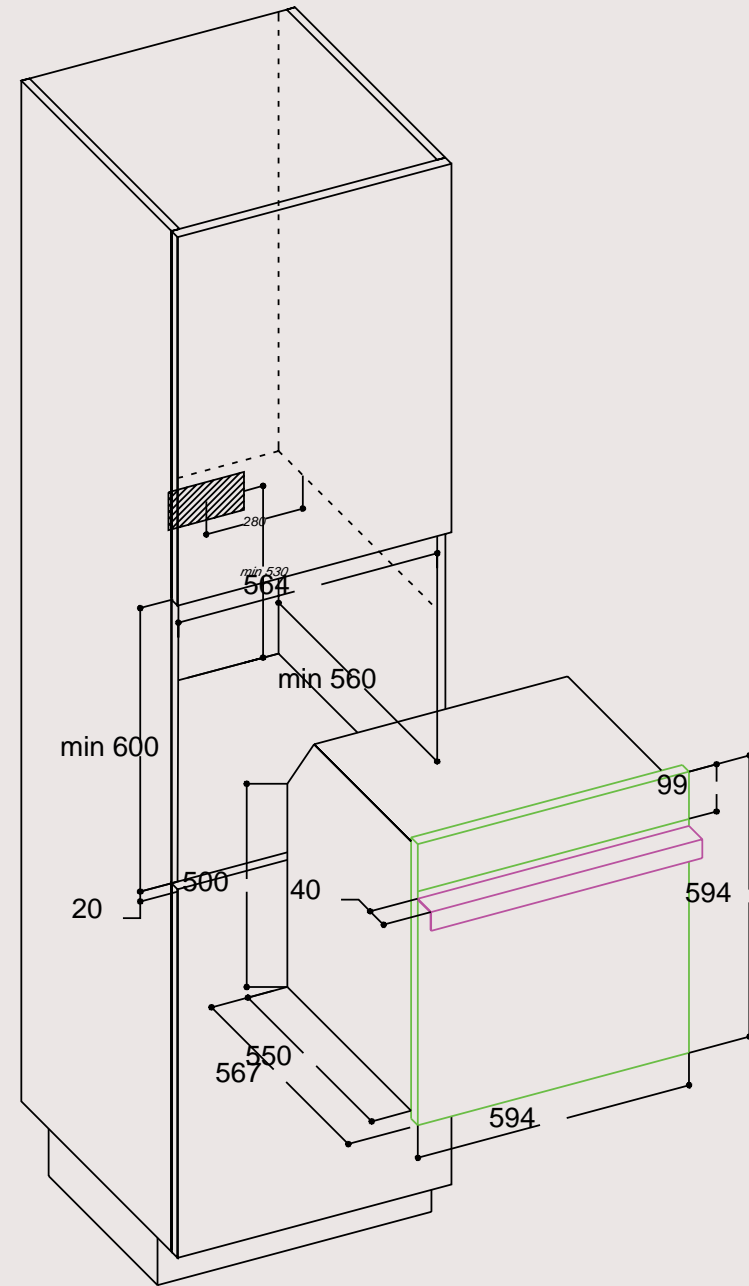

PFL 9964 PFS

15 Ayrı Pişirme Fonksiyonlu
**Ankastre Multifonksiyon
Buhar Destekli Fırın**

Kurulum Boyutu

Y x G X D (mm): 600 x 560 x 550