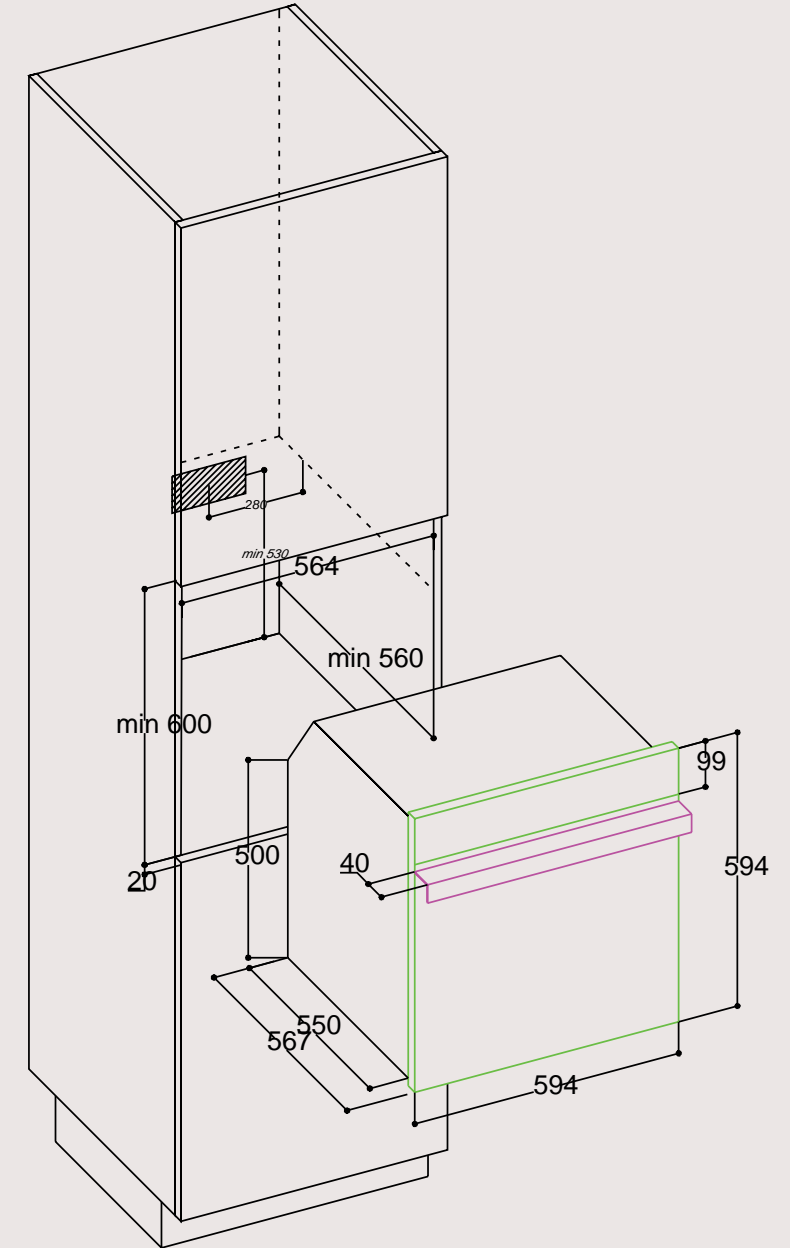

PFL 9782 BS
17 Ayrı Pişirme Fonksiyonu
Ankastre Multifonksiyon Buharlı Fırın

Kurulum Boyutu
Y x G X D (mm): 600 x 560 x 550