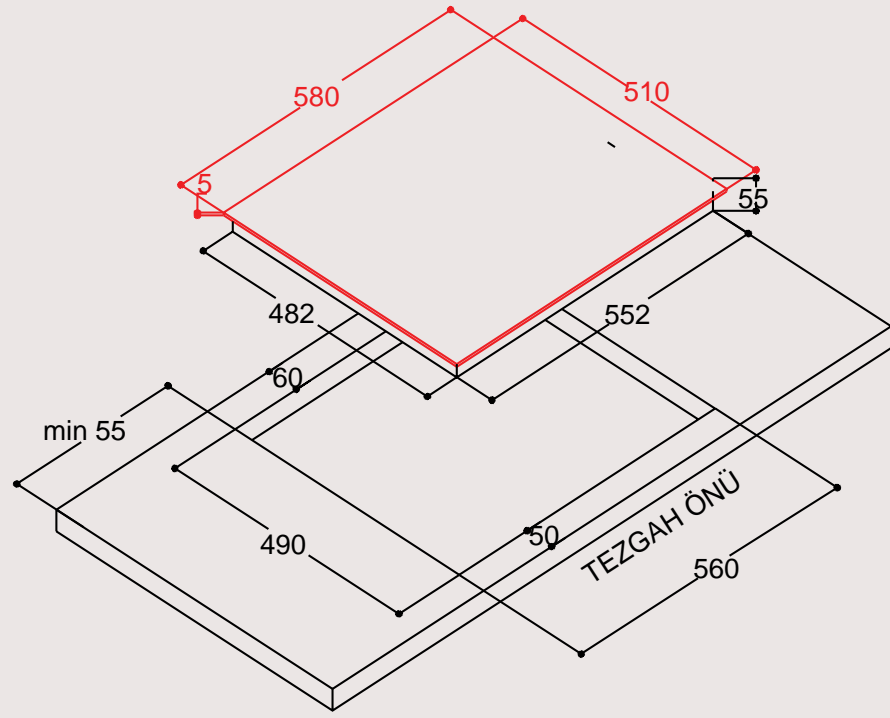

POL 600 VS - 60 cm
Ankastre Vitroseramik Ocak

Kurulum Boyutu
G x D (mm): 560 x 490