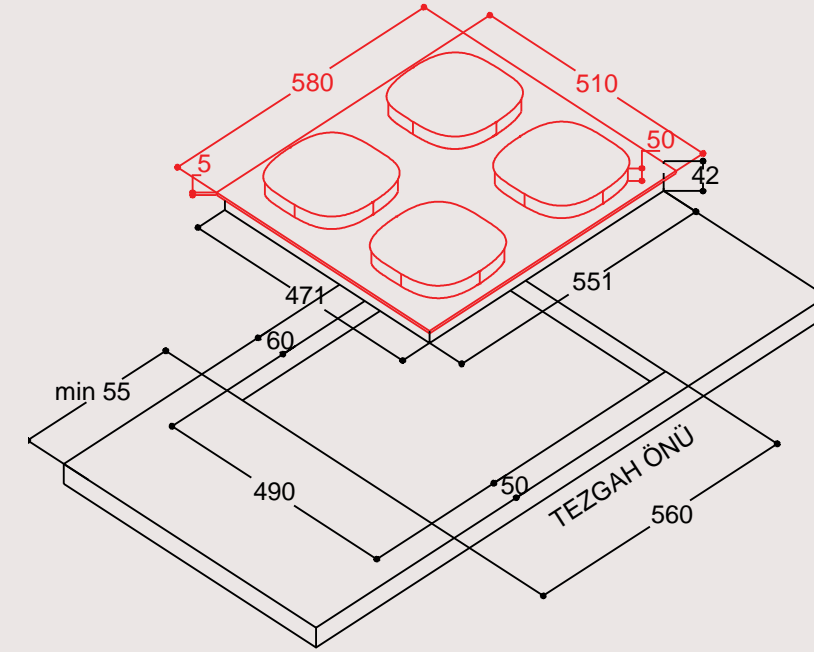

POCD 600 I - 60 cm
Ankastre Gazlı Ocak

Kurulum Boyutu
G x D (mm): 560 x 490