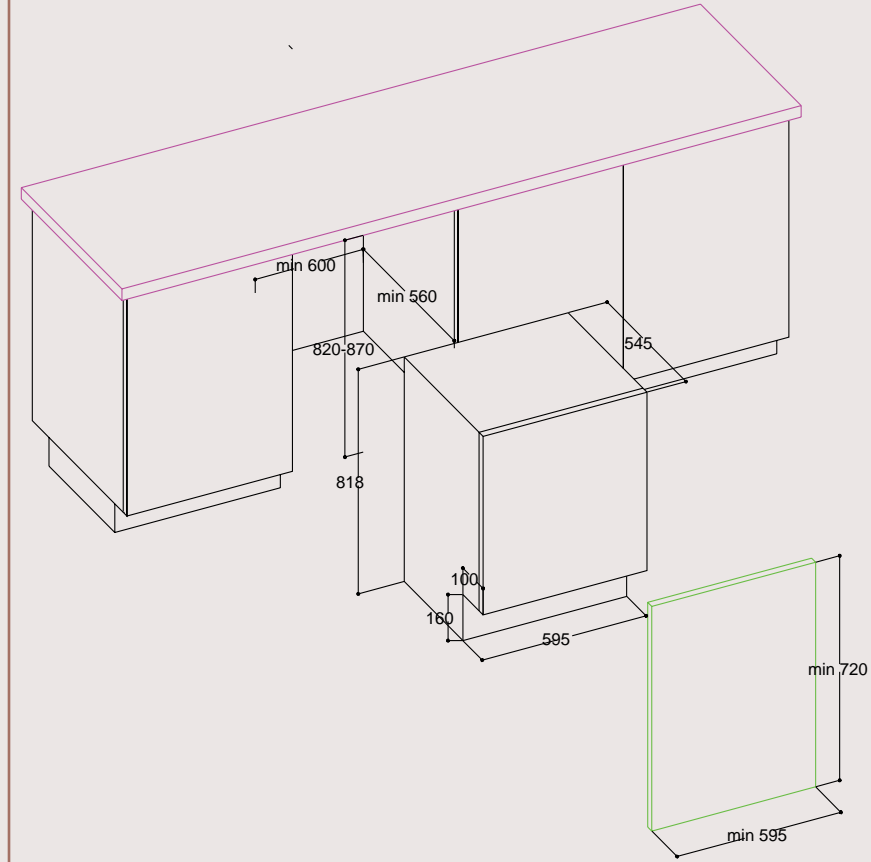

PBZL 1130
Ankastre
Tezgâh Altı Buzdolabı

Kurulum Boyutu

Y x G X D (mm): 820 (min.) x 600 x 550 mm