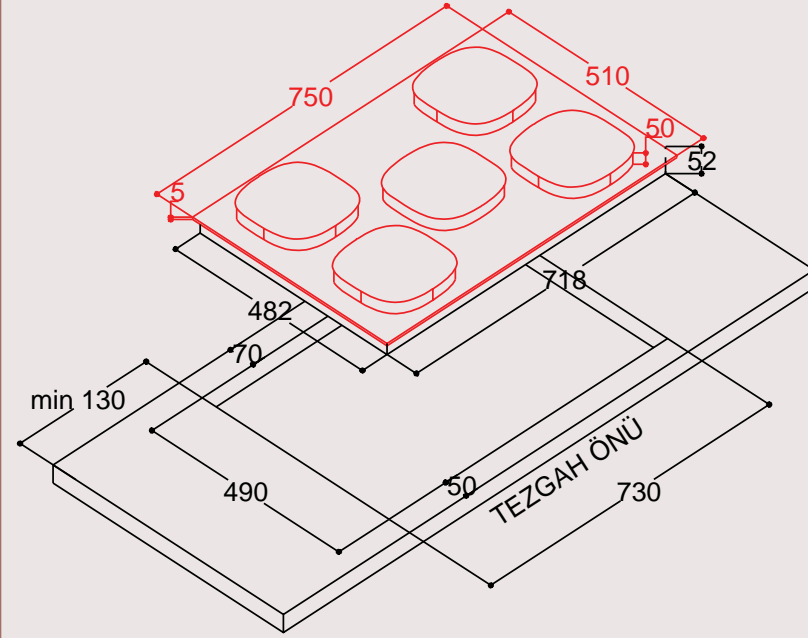

Kurulum Boyutu

G x D (mm): 750 x 490

POL 600 VS - 60 cm
Ankastre Vitroseramik Ocak

Kurulum Boyutu
G x D (mm): 560 x 490

POCD 750 I - 75 cm
Ankastre Gazlı Ocak

Kurulum Boyutu
G x D (mm): 730 x 490

POCD 600 I - 60 cm
Ankastre Gazlı Ocak