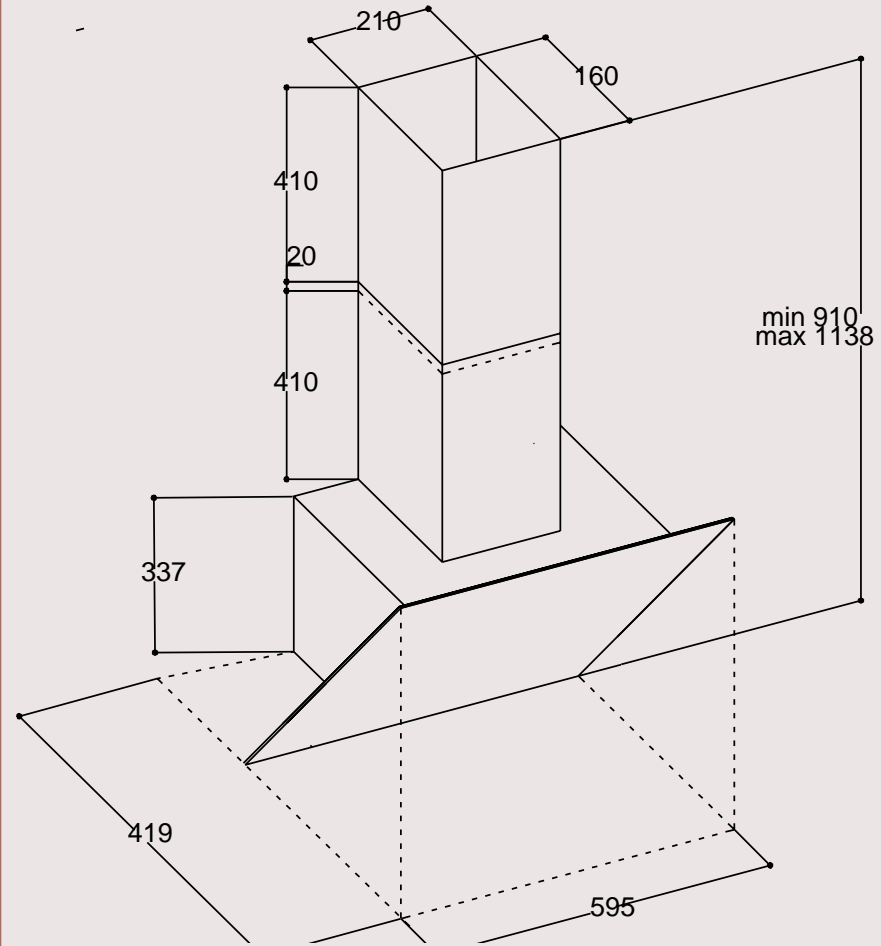

PDLA 90 ES - 90 cm
Ada Tipi Davlumbaz

Ürün Boyutu

Y x G x D (mm): 760 - 1196 x 898 x 610

PDLY 609 S - 60 cm
Eğik Tip Davlumbaz

Ürün Boyutu

Y x G x D (mm): 910 - 1138 x 595 x 419

PDLY 909 S - 90 cm
Eğik Tip Davlumbaz