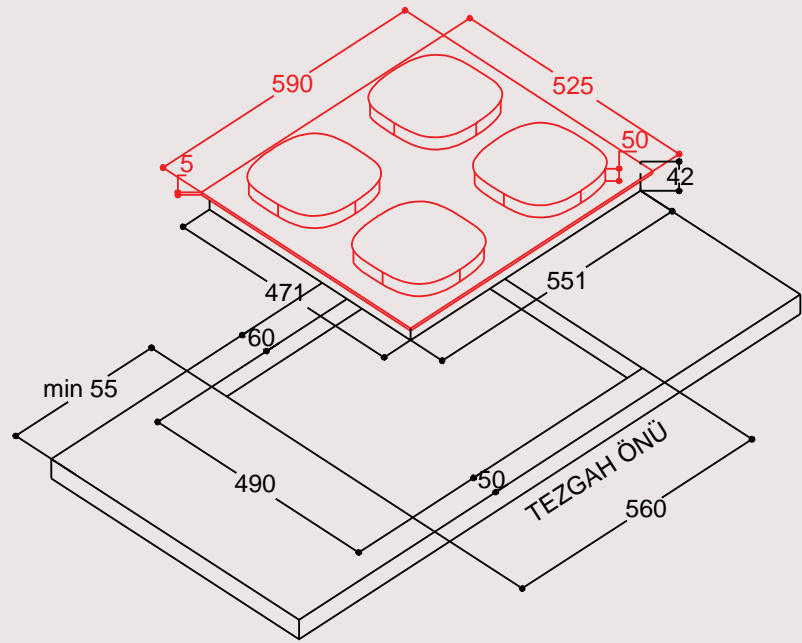

POLC 601 S - 60 cm
Gazlı Ocak

Ürün Boyutu
G x D (mm): 560 x 490