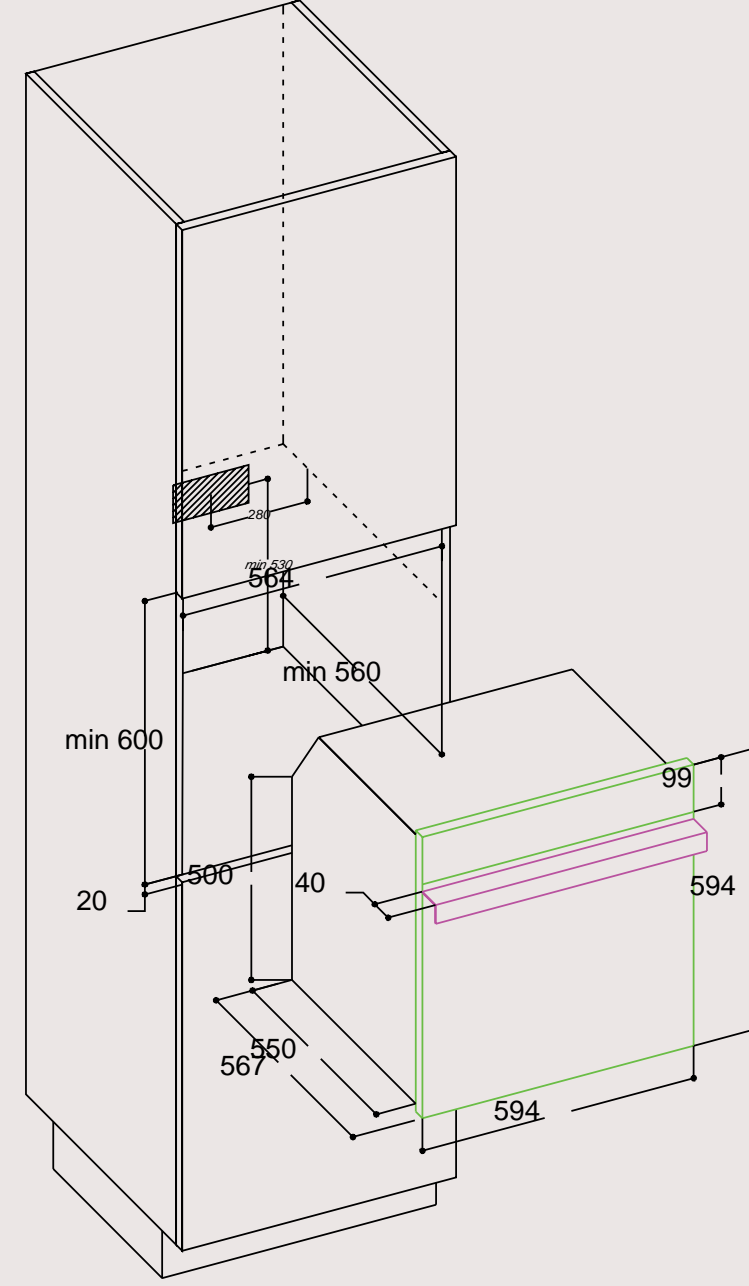

PFL 9954 S

9 Ayrı Pişirme Fonksiyonlu
**Ankastre Multifonksiyon
Buhar Destekli Fırın**

Kurulum Boyutu

Y x G X D (mm): 600 x 560 x 550