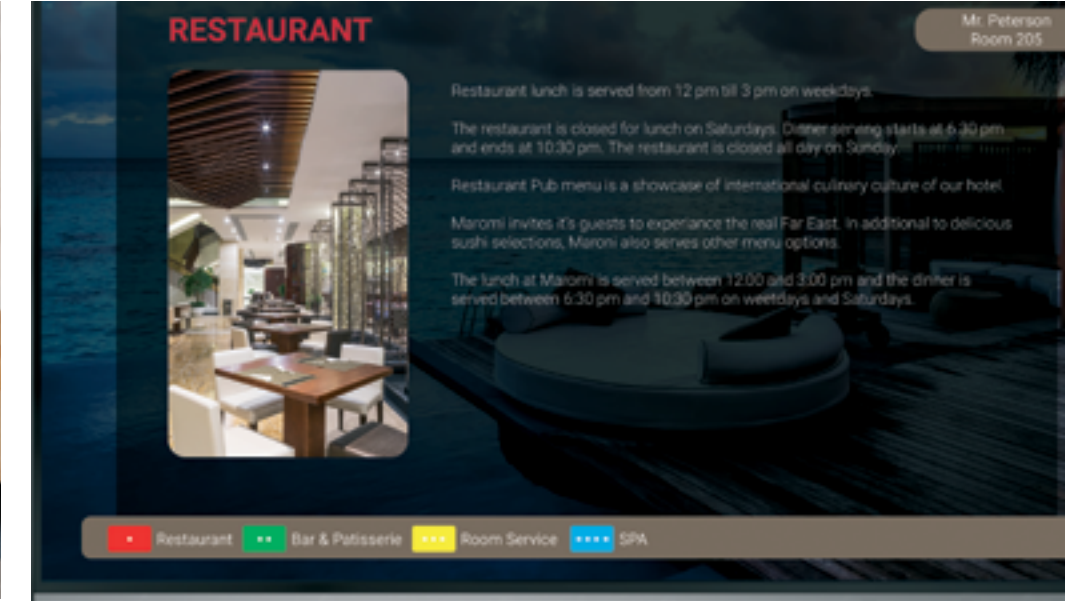

BGM KONUK SİSTEMİ

Kişiyeye özel karşılama mesajı, odaya özel mesaj gönderebilme, kişiselleştirilebilir kanal listesi - menü dili, TV, radyo yayınları ve harcama görüntüleme gibi pek çok özellik sayesinde standart çözümlerin ötesinde eşsiz misafir deneyimi sunar.