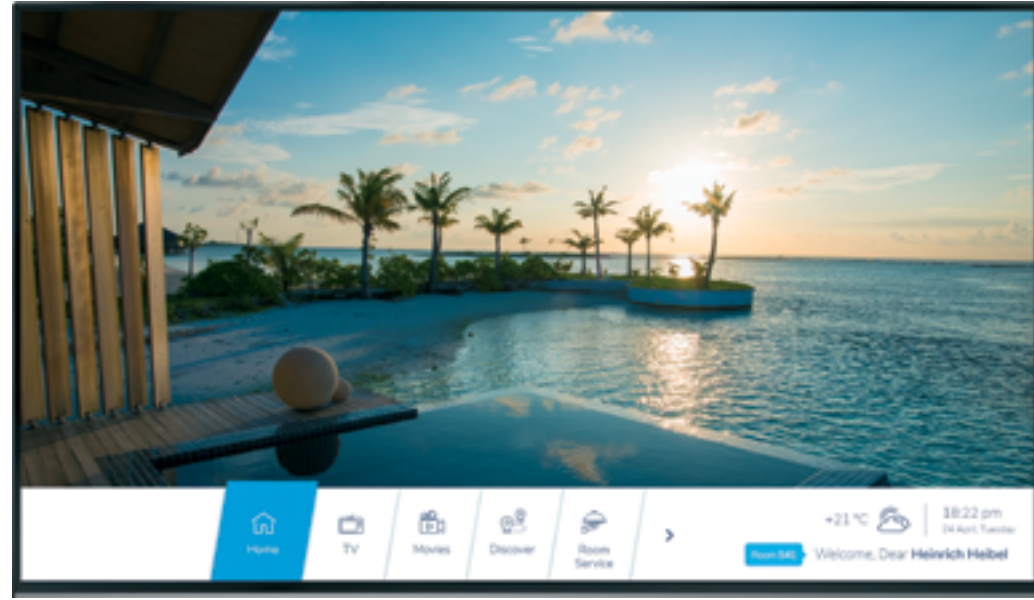

OTEL TV ÜRÜNLERİ

Arçelik Otel TV modelleri ile konuklarınız, yüksek kaliteli görüntü performansını, zengin içerik özellikleri ile birlikte deneyimleme imkânına sahip olur. Tasarımıyla otel odalarına şıklık katarken, misafirlerinizin konaklama deneyimini zenginleştirir.