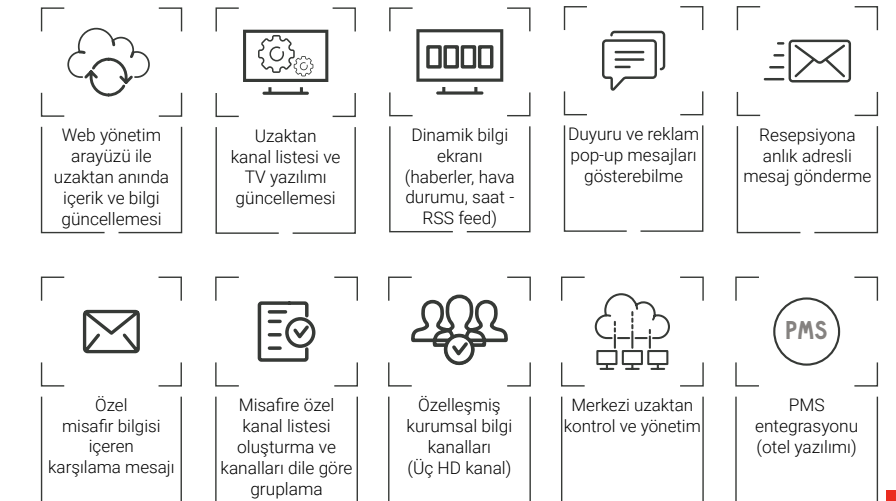

BGM KONUK SİSTEMİ

Kişiyeye özel karşılama mesajı, odaya özel mesaj gönderebilme, kişiselleştirilebilir kanal listesi - menü dili, TV, radyo yayınları ve harcama görüntüleme gibi pek çok özellik sayesinde standart çözümlerin ötesinde eşsiz misafir deneyimi sunar.