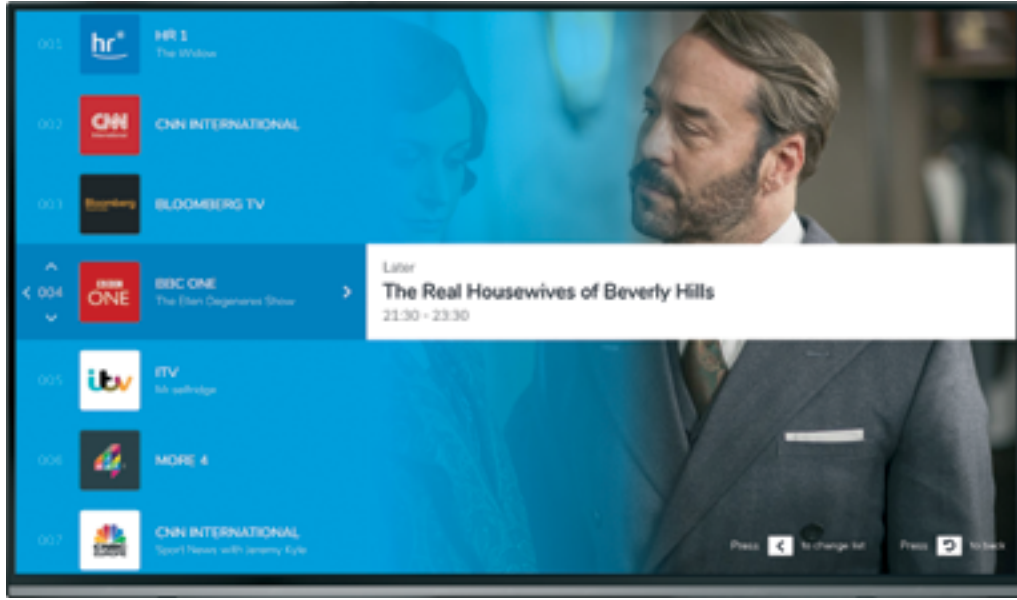

İNTERAKTİF TV SİSTEMİ

IPTV çözümlerimiz, kişiye özel karşılama mesajı, kişiselleştirilebilir kanal listesi, interaktif TV, radyo, Video on Demand (VOD) ve odaya sipariş gibi pek çok özellik sayesinde standart çözümlerin ötesinde eşsiz misafir deneyimi sunar.