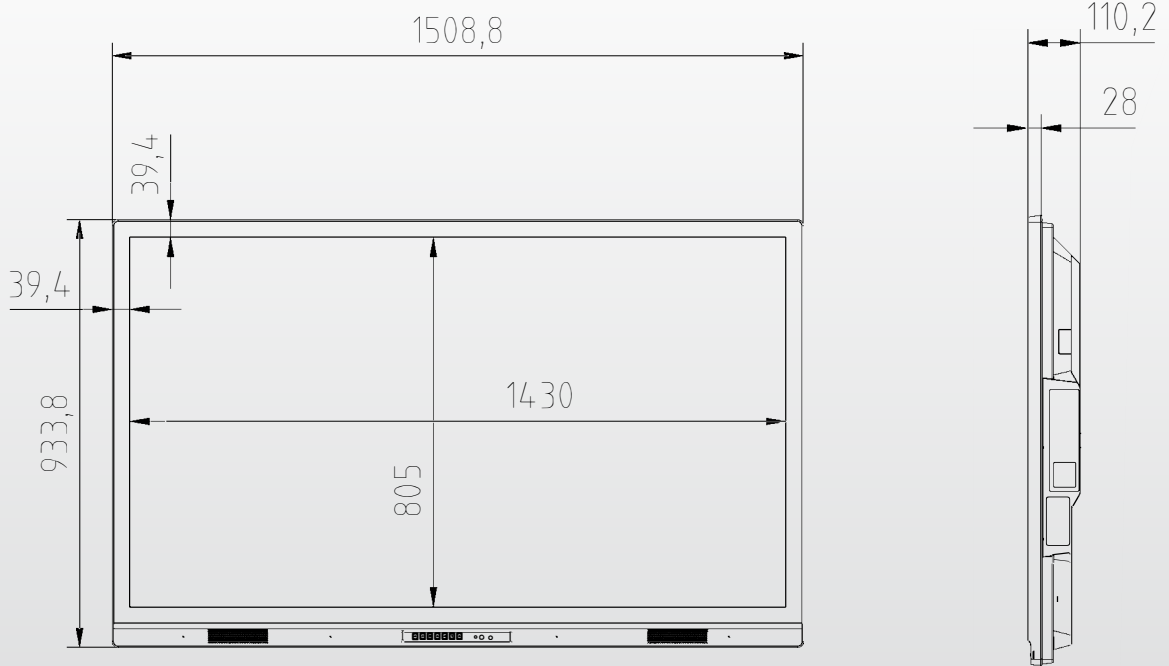

## Teknik Çizim

Model	SLA65EB 4A-IRT I5S12 8GB	
Ekran	Ekran Boyutu	65"
	Ekran Tipi	LED
	Çözünürlük	UHD (4K) 3840x2160
	Ekran Tepki Süresi	8ms
	Ekran Yenileme Frekansı	50Hz
	Ekran Renk Değeri	10bit (1.06B renk)
	Parlaklık (typ)	350nits (min)
	Kontrast Oranı	1000:1
	Ekran Görüş Açısı	178°
	Koruma Cam Tipi	Anti Glare 4mm Temperli
Ses	Ses Çıkış Gücü	2x20W
Dokunmatik Sistem	Sensör Tipi	IR Touch
	Çoklu Dokunmatik	10 Nokta
Bilgisayar Modülü	Tipi	OPS PC
	İşlemci	Intel i5-G12 (Toplam Çekirdek Sayısı 8, Cache 12 Mb )
	RAM	8GB 3200 MHz
	SSD	M.2 2280 256GB PCIe NVMe
	Grafik Kartı	Intel® UHD Graphics
	Ses Kartı	On board stereo in/out
	Ağ Bağlantısı	10/100/1000 Mbps Wake On LAN
	WiFi	Var
	İşletim Sistemi	Windows, Linux (opsiyonel)
	Bluetooth	Var
	USB 3.0 / USB-C	x2 / x1
	USB 2.0	No
	LAN(RJ45)	x1
	Mikrofon / Kulaklık	x1 / x1
Power Button	x1	
Gürültü Seviyesi	40dB (max)	
Bağlantılar (Ekran)	Touch Out (Type B USB)	x1
	HDMI 2.0 in	x1
	VGA in	x1
	Line In / Line Out	x1 / x1
	Yakınlık Sensörü	Var
Güç	PSU	220V,50Hz
	Yıllık Enerji Tüketimi	311 kilowatt-saat
	Maksimum Güç Tüketimi	290 watts
	Ortalama Güç Tüketimi	213 watts
	Standby Power	3W (max)
Fiziksel Özellikler	Kontrol Tuşları	x7 (ses, parlaklık, giriş, güç, dokunmatik)
	Algılama Sensörü	Otomatik Kapanma Sensörü
	Boyut	1508 x 934 x 110 mm
	Kutu Boyutları	1650 x 1038 x 236 mm
	Net Ağırlık	37kg
	Kutulu Ağırlık	48kg